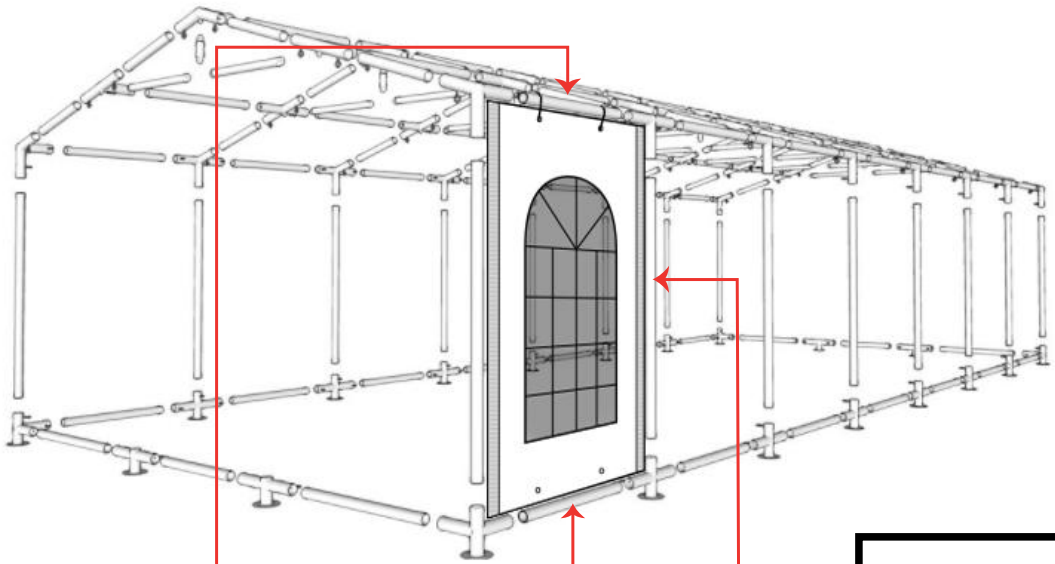

# Part list for 6m Polyester Party Tent

Part No.		12m
15		4
16		14
18		180
19		28
20		111
22		4
24		1
25		12
26		1
27		1
28		28

**A**

**B**

**C****D****E**

**F**

**G**