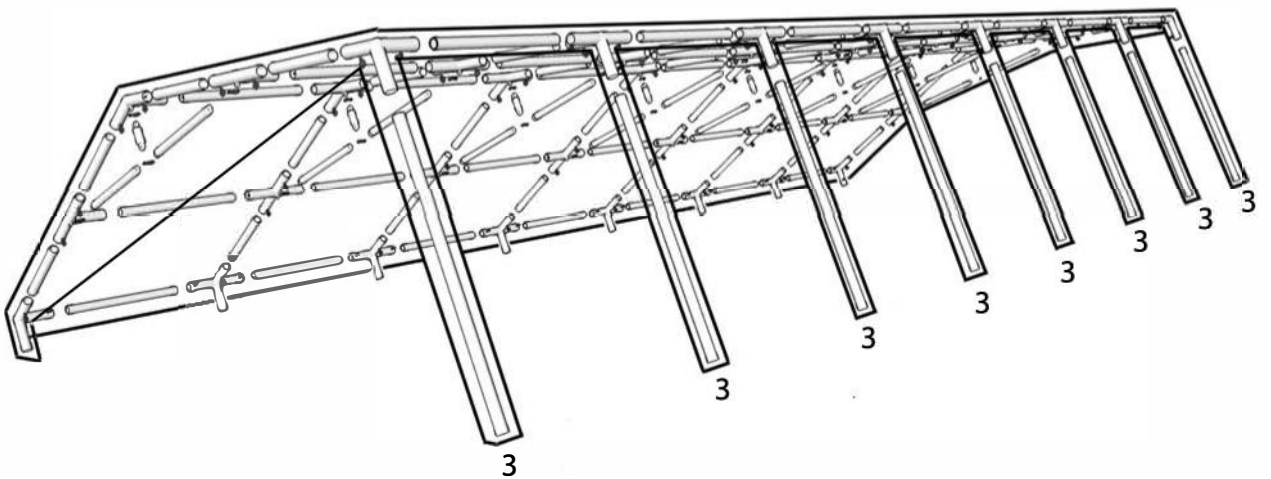

# Part list for 6m Polyester Party Tent

Part No.		12m
15		4
16		14
18		180
19		28
20		111
22		4
24		1
25		12
26		1
27		1
28		28

**A**

**B**

**C****D****E**

**F**

**G**