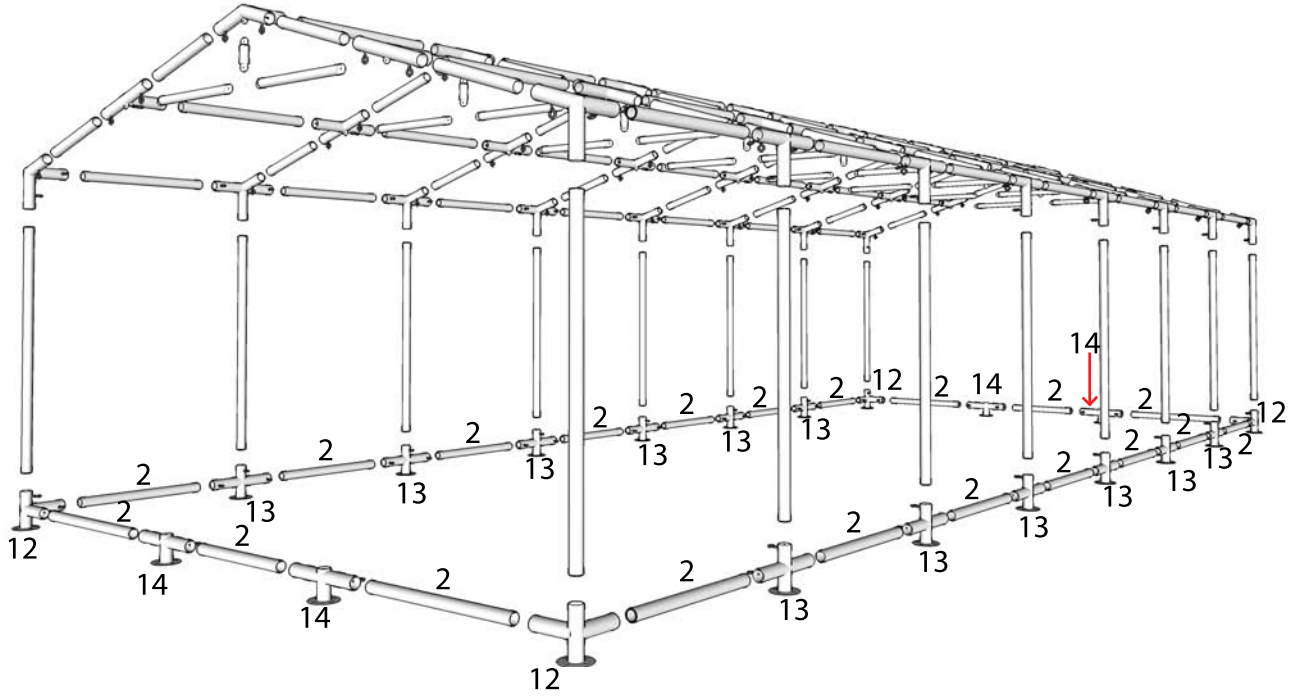

# Part list for 6m Polyester Party Tent

Part No.		12m
15		4
16		14
18		180
19		28
20		111
22		4
24		1
25		12
26		1
27		1
28		28

**A**

**B**

**C****D****E**

**F**

**G**