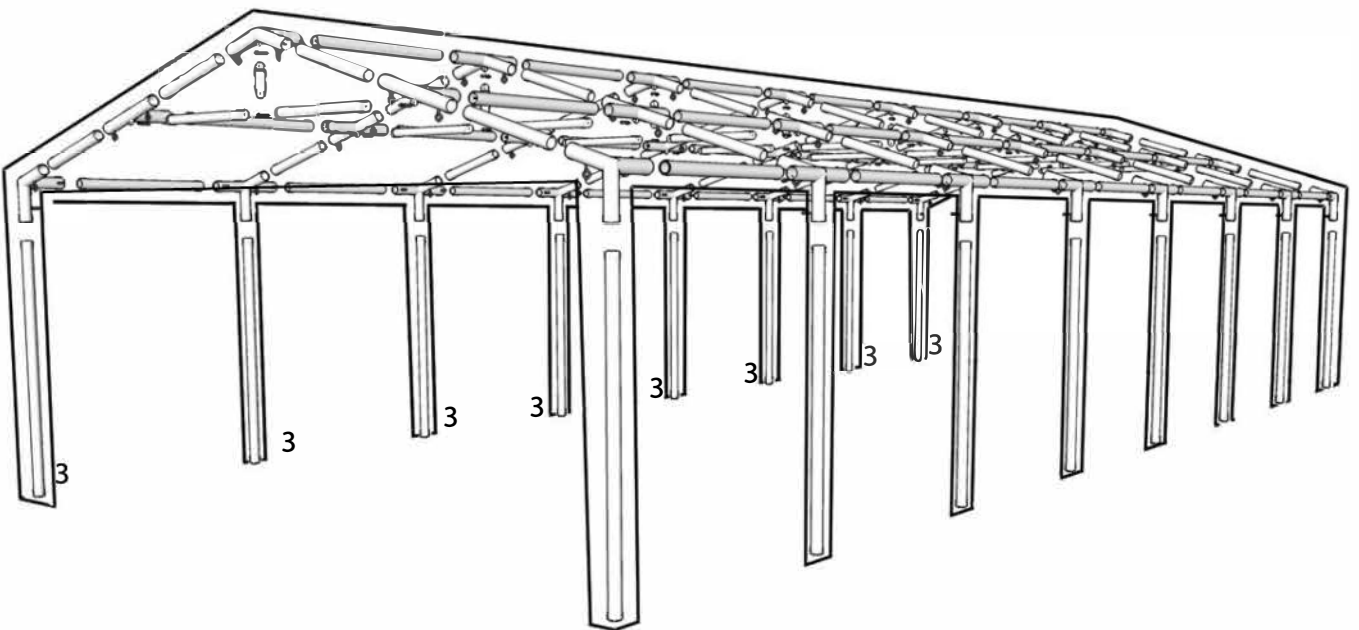

# Part list for 6m Polyester Party Tent

Part No.		12m
15		4
16		14
18		180
19		28
20		111
22		4
24		1
25		12
26		1
27		1
28		28

**A**

**B**

**C****D****E**

**F**

**G**