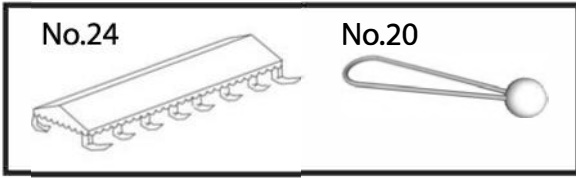

# Part list for 6m Polyester Party Tent

Part No.		12m
15		4
16		14
18		180
19		28
20		111
22		4
24		1
25		12
26		1
27		1
28		28

**A**

**B**

**C****D****E**

**F**

**G**