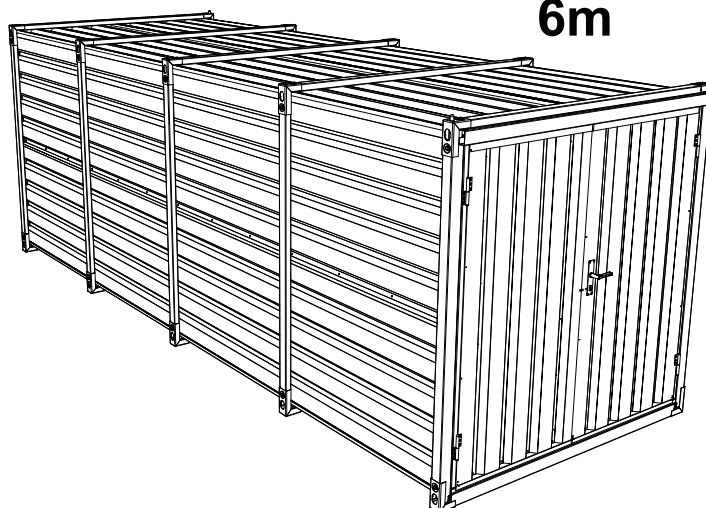

Skladovací kontejner - Návod k montáži

Storage container - Assembly instructions

2,25m

3m

4m

5m

6m