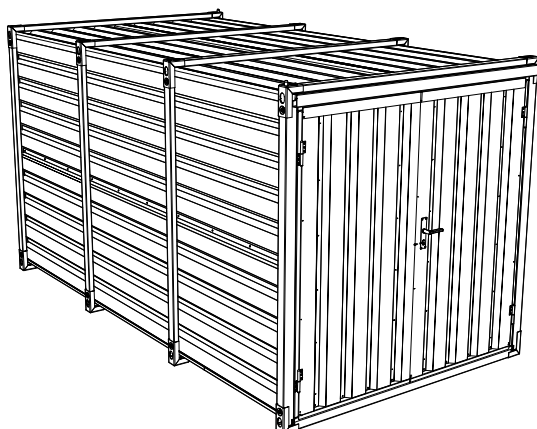

DANCOVER[®]

Manual
for
Container
2,25x2,2x2,2m

Skladovací kontejner - Návod k montáži

Storage container - Assembly instructions

2,25m

3m

4m

5m