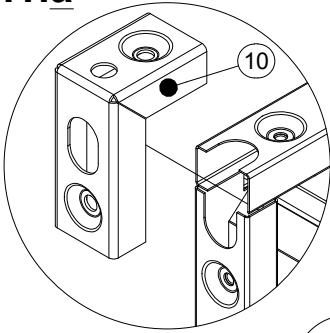

DANCOVER[®]

Manual
for
Container
2,25x2,2x2,2m

Skladovací kontejner - Návod k montáži

Storage container - Assembly instructions

2,25m

3m

4m

5m

6m

	6 	7  M12	8 	9 	10 	11 
2,25m	24x	24x	2x	1x	10x	2x
3m	24x	24x	2x	1x	10x	2x
4m	32x	32x	2x	1x	14x	2x
5m	40x	40x	2x	1x	18x	2x
6m	40x	40x	2x	1x	18x	2x

A

D**E**

F

F.1

G

G.1.a