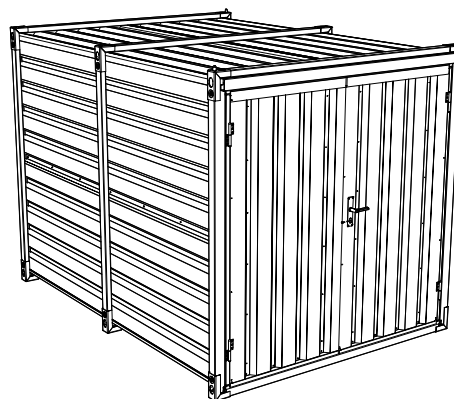

DANCOVER[®]

Manual
for
Container
2,25x2,2x2,2m

Skladovací kontejner - Návod k montáži

Storage container - Assembly instructions

2,25m

3m

4m

5m