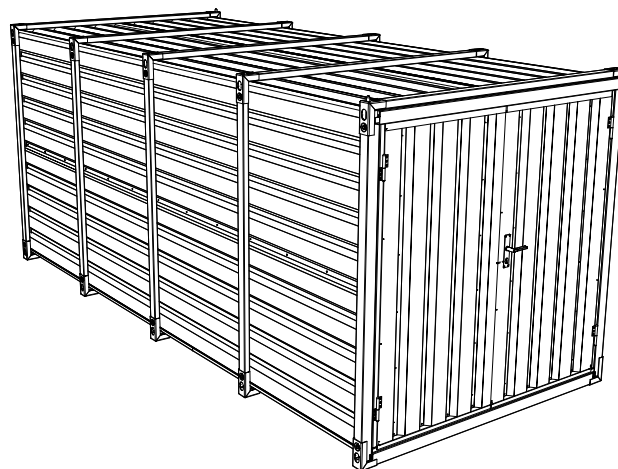

DANCOVER[®]

Manual
for
Container
2,25x2,2x2,2m

Skladovací kontejner - Návod k montáži

Storage container - Assembly instructions

2,25m

3m

4m

5m