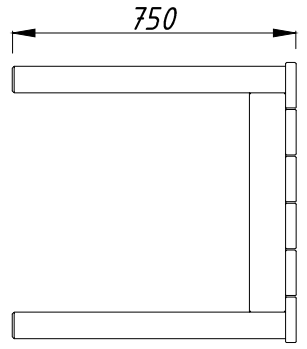

DANCOVER[®] 

Manual
for
Wood Table & Bench
0,74x1,2x0,75m

Pos	SPECIFICATION-STÜCKLISTE-NOMENCLATURE-ELEMENTI-ESPECIFICACIÓN AM28-0712	Pcs	Profile (mm)	Length (mm)
01	 Detail- Detail- Detail- DeftagLlo- Detalle	4	70x70	722
02	 Detail- Detail- Detail- DeftagLlo- Detalle	8	70x70	392
03	 Detail- Detail- Detail- DeftagLlo- Detalle	6	28x95	1040
04	 Detail- Detail- Detail- DeftagLlo- Detalle	2	28x95	580
05	 Detail- Detail- Detail- DeftagLlo- Detalle	4	28x95	208
06		1	56x740	1200
07		2	56x368	1200
Fim	-Fixing kit- Befestigungsset- Moyens de fixation- Materiale di fissaggio- Kit de fijación		1	
QPOL8x80Zn	Bolt -Schloss-schraube -Boulon- Bullone- Perno- QPOL8x80Zn		24	
QNU80x115Zn	L-iron- Winkel- Angle -Angolo- Angulo 80x115SN		12	
QMU8K8Zn	Nut- Schraubenmutter- Écrou- Dado- Tuerca- M8mm		24	
QKRY4_5x20Zn	Screw- Schraube- Vis- Vite- Tornillo- 4.5x20mm ZnY		48	
QKRPP4_5x70Zn	Screw- Schraube- Vis- Vite- Tornillo- 4.5x70mm		48	
 Object name AM28-0712			Page	1/1

2x

1x

03 - 6 pcs

04 - 2 pcs

05 - 4 pcs

 12 pcs

 4,5x20 - 48 pcs

1x

2x

06 - 1 pcs

07 - 1 pcs

4,5x70 - 48 pcs

1x

2x

01 - 4 pcs

02 - 8 pcs

8x80 - 24 pcs

ca 28

01 - 4 pcs
02 - 8 pcs
⊙ M8 - 24 pcs

Contact information

Austria

Belgium

Croatia

Denmark