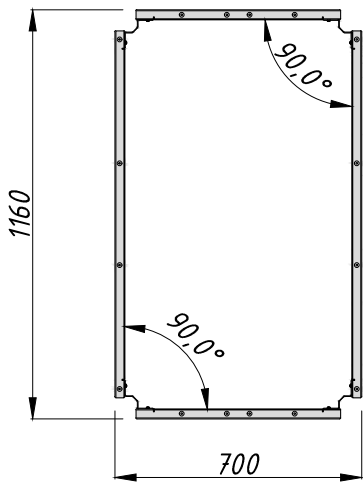

DANCOVER[®] 

Manual
for
Wood Table & Bench
0,74x1,2x0,75m

Pos	SPECIFICATION-STÜCKLISTE-NOMENCLATURE-ELEMENTI-ESPECIFICACIÓN AM28-0712	Pcs	Profile (mm)	Length (mm)
01	 Detail- Detail- Detail- DeftagLlo- Detalle	4	70x70	722
02	 Detail- Detail- Detail- DeftagLlo- Detalle	8	70x70	392
03	 Detail- Detail- Detail- DeftagLlo- Detalle	6	28x95	1040
04	 Detail- Detail- Detail- DeftagLlo- Detalle	2	28x95	580
05	 Detail- Detail- Detail- DeftagLlo- Detalle	4	28x95	208
06		1	56x740	1200
07		2	56x368	1200
Fim	-Fixing kit- Befestigungsset- Moyens de fixation- Materiale di fissaggio- Kit de fijación		1	
QPOL8x80Zn	Bolt -Schloss-schraube -Boulon- Bullone- Perno- QPOL8x80Zn		24	
QNU80x115Zn	L-iron- Winkel- Angle -Angolo- Angulo 80x115SN		12	
QMU8K8Zn	Nut- Schraubenmutter- Écrou- Dado- Tuerca- M8mm		24	
QKRY4_5x20Zn	Screw- Schraube- Vis- Vite- Tornillo- 4.5x20mm ZnY		48	
QKRPP4_5x70Zn	Screw- Schraube- Vis- Vite- Tornillo- 4.5x70mm		48	
 Object name AM28-0712			Page	1/1

2x

1x

03 - 6 pcs

04 - 2 pcs

05 - 4 pcs

 12 pcs

 4,5x20 - 48 pcs

1x

2x

06 - 1 pcs

07 - 1 pcs

4,5x70 - 48 pcs

1x

2x

01 - 4 pcs

02 - 8 pcs

8x80 - 24 pcs

ca 28

01 - 4 pcs
02 - 8 pcs
⊙ M8 - 24 pcs

Contact information

Austria

Belgium

Croatia

Denmark