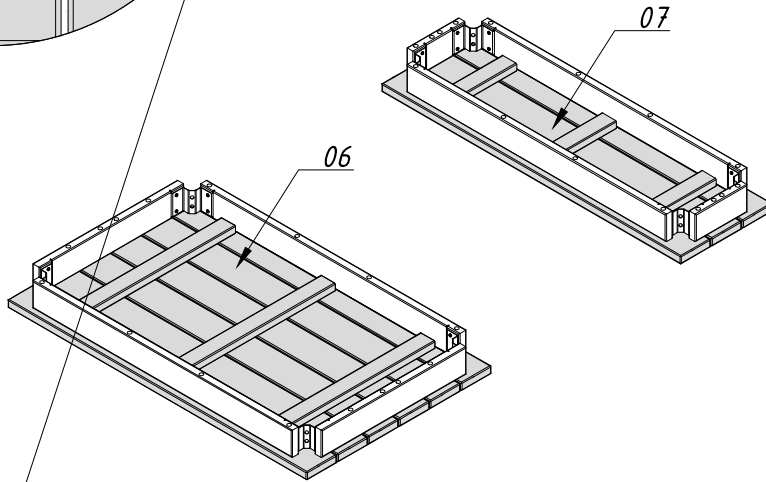

DANCOVER[®] 

Manual
for
Wood Table & Bench
0,74x1,2x0,75m

Pos	SPECIFICATION-STÜCKLISTE-NOMENCLATURE-ELEMENTI-ESPECIFICACIÓN AM28-0712	Pcs	Profile (mm)	Length (mm)
01	 Detail- Detail- Detail- DeftagLlo- Detalle	4	70x70	722
02	 Detail- Detail- Detail- DeftagLlo- Detalle	8	70x70	392
03	 Detail- Detail- Detail- DeftagLlo- Detalle	6	28x95	1040
04	 Detail- Detail- Detail- DeftagLlo- Detalle	2	28x95	580
05	 Detail- Detail- Detail- DeftagLlo- Detalle	4	28x95	208
06		1	56x740	1200
07		2	56x368	1200
Fim	-Fixing kit- Befestigungsset- Moyens de fixation- Materiale di fissaggio- Kit de fijación		1	
QPOL8x80Zn	Bolt -Schloss-schraube -Boulon- Bullone- Perno- QPOL8x80Zn		24	
QNU80x115Zn	L-iron- Winkel- Angle -Angolo- Angulo 80x115SN		12	
QMU8K8Zn	Nut- Schraubenmutter- Écrou- Dado- Tuerca- M8mm		24	
QKRY4_5x20Zn	Screw- Schraube- Vis- Vite- Tornillo- 4.5x20mm ZnY		48	
QKRPP4_5x70Zn	Screw- Schraube- Vis- Vite- Tornillo- 4.5x70mm		48	
 Object name AM28-0712			Page	1/1

2x

1x

03 - 6 pcs

04 - 2 pcs

05 - 4 pcs

 12 pcs

 4,5x20 - 48 pcs

1x

2x

06 - 1 pcs

07 - 1 pcs

4,5x70 - 48 pcs

1x

2x

01 - 4 pcs

02 - 8 pcs