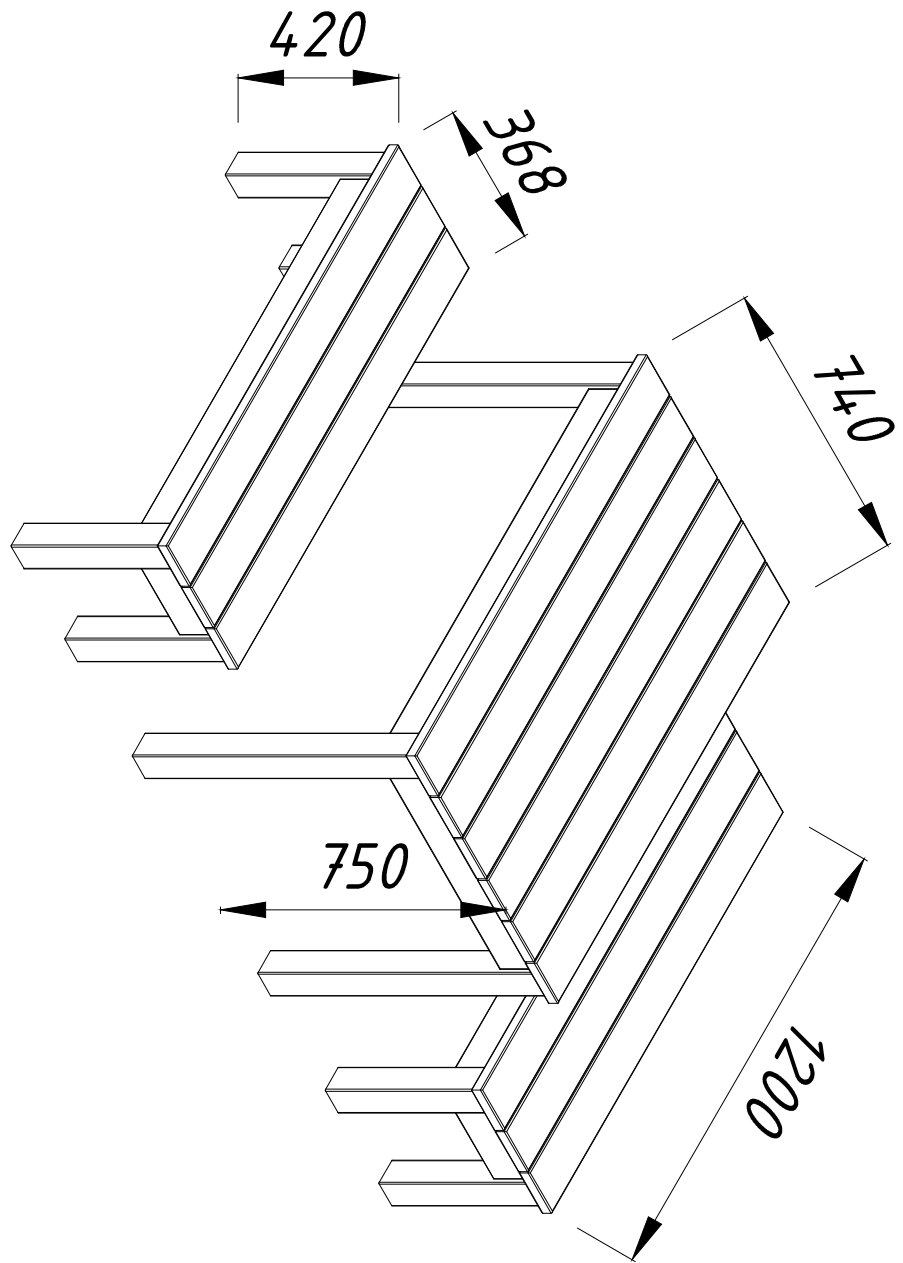

DANCOVER[®] 

Manual
for
Wood Table & Bench
0,74x1,2x0,75m

Pos	SPECIFICATION-STÜCKLISTE-NOMENCLATURE-ELEMENTI-ESPECIFICACIÓN AM28-0712	Pcs	Profile (mm)	Length (mm)
01	 Detail- Detail- Detail- DeftagLlo- Detalle	4	70x70	722
02	 Detail- Detail- Detail- DeftagLlo- Detalle	8	70x70	392
03	 Detail- Detail- Detail- DeftagLlo- Detalle	6	28x95	1040
04	 Detail- Detail- Detail- DeftagLlo- Detalle	2	28x95	580
05	 Detail- Detail- Detail- DeftagLlo- Detalle	4	28x95	208
06		1	56x740	1200
07		2	56x368	1200
Fim	-Fixing kit- Befestigungsset- Moyens de fixation- Materiale di fissaggio- Kit de fijación		1	
QPOL8x80Zn	Bolt -Schloss-schraube -Boulon- Bullone- Perno- QPOL8x80Zn		24	
QNU80x115Zn	L-iron- Winkel- Angle -Angolo- Angulo 80x115SN		12	
QMU8K8Zn	Nut- Schraubenmutter- Écrou- Dado- Tuerca- M8mm		24	
QKRY4_5x20Zn	Screw- Schraube- Vis- Vite- Tornillo- 4.5x20mm ZnY		48	
QKRPP4_5x70Zn	Screw- Schraube- Vis- Vite- Tornillo- 4.5x70mm		48	
 Object name AM28-0712			Page	1/1

2x

1x

03 - 6 pcs

04 - 2 pcs

05 - 4 pcs

 12 pcs

 4,5x20 - 48 pcs

1x

2x

06 - 1 pcs

07 - 1 pcs

4,5x70 - 48 pcs

1x

2x

01 - 4 pcs

02 - 8 pcs

8x80 - 24 pcs

ca 28

01 - 4 pcs
02 - 8 pcs
⊙ M8 - 24 pcs

Contact information

Austria

Belgium

Croatia

Denmark