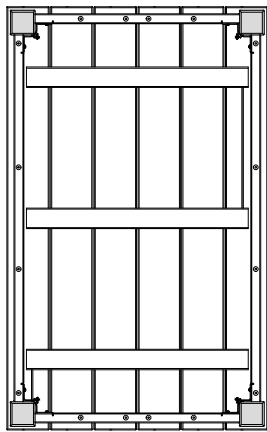

DANCOVER[®] 

Manual
for
Wood Table & Bench
0,74x1,2x0,75m

Pos	SPECIFICATION-STÜCKLISTE-NOMENCLATURE-ELEMENTI-ESPECIFICACIÓN AM28-0712	Pcs	Profile (mm)	Length (mm)
01	 Detail- Detail- Detail- DeftagLlo- Detalle	4	70x70	722
02	 Detail- Detail- Detail- DeftagLlo- Detalle	8	70x70	392
03	 Detail- Detail- Detail- DeftagLlo- Detalle	6	28x95	1040
04	 Detail- Detail- Detail- DeftagLlo- Detalle	2	28x95	580
05	 Detail- Detail- Detail- DeftagLlo- Detalle	4	28x95	208
06		1	56x740	1200
07		2	56x368	1200
Fim	-Fixing kit- Befestigungsset- Moyens de fixation- Materiale di fissaggio- Kit de fijación		1	
QPOL8x80Zn	Bolt -Schloss-schraube -Boulon- Bullone- Perno- QPOL8x80Zn		24	
QNU80x115Zn	L-iron- Winkel- Angle -Angolo- Angulo 80x115SN		12	
QMU8K8Zn	Nut- Schraubenmutter- Écrou- Dado- Tuerca- M8mm		24	
QKRY4_5x20Zn	Screw- Schraube- Vis- Vite- Tornillo- 4.5x20mm ZnY		48	
QKRPP4_5x70Zn	Screw- Schraube- Vis- Vite- Tornillo- 4.5x70mm		48	
 Object name AM28-0712			Page	1/1

2x

1x

03 - 6 pcs

04 - 2 pcs

05 - 4 pcs

 12 pcs

 4,5x20 - 48 pcs

1x

2x

06 - 1 pcs

07 - 1 pcs

4,5x70 - 48 pcs

1x

2x

01 - 4 pcs

02 - 8 pcs

8x80 - 24 pcs

ca 28

01 - 4 pcs
02 - 8 pcs
⊙ M8 - 24 pcs

Contact information

Austria

Belgium

Croatia

Denmark