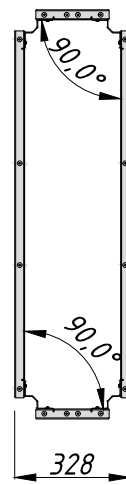

DANCOVER[®] 

Manual
for
Wood Table & Bench
0,74x1,2x0,75m

Pos	SPECIFICATION-STÜCKLISTE-NOMENCLATURE-ELEMENTI-ESPECIFICACIÓN AM28-0712	Pcs	Profile (mm)	Length (mm)
01	 Detail- Detail- Detail- DeftagLlo- Detalle	4	70x70	722
02	 Detail- Detail- Detail- DeftagLlo- Detalle	8	70x70	392
03	 Detail- Detail- Detail- DeftagLlo- Detalle	6	28x95	1040
04	 Detail- Detail- Detail- DeftagLlo- Detalle	2	28x95	580
05	 Detail- Detail- Detail- DeftagLlo- Detalle	4	28x95	208
06		1	56x740	1200
07		2	56x368	1200
Fim	-Fixing kit- Befestigungsset- Moyens de fixation- Materiale di fissaggio- Kit de fijación		1	
QPOL8x80Zn	Bolt -Schloss-schraube -Boulon- Bullone- Perno- QPOL8x80Zn		24	
QNU80x115Zn	L-iron- Winkel- Angle -Angolo- Angulo 80x115SN		12	
QMU8K8Zn	Nut- Schraubenmutter- Écrou- Dado- Tuerca- M8mm		24	
QKRY4_5x20Zn	Screw- Schraube- Vis- Vite- Tornillo- 4.5x20mm ZnY		48	
QKRPP4_5x70Zn	Screw- Schraube- Vis- Vite- Tornillo- 4.5x70mm		48	
 Object name AM28-0712			Page	1/1

2x

1x

03 - 6 pcs

04 - 2 pcs

05 - 4 pcs

 12 pcs

 4,5x20 - 48 pcs

1x

2x

06 - 1 pcs

07 - 1 pcs

4,5x70 - 48 pcs

1x

2x

01 - 4 pcs

02 - 8 pcs

8x80 - 24 pcs

ca 28

01 - 4 pcs
02 - 8 pcs
⊙ M8 - 24 pcs

Contact information

Austria

Belgium

Croatia

Denmark