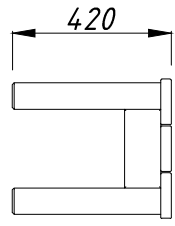

DANCOVER[®] 

Manual
for
Wood Table & Bench
0,74x1,2x0,75m

Pos	SPECIFICATION-STÜCKLISTE-NOMENCLATURE-ELEMENTI-ESPECIFICACIÓN AM28-0712	Pcs	Profile (mm)	Length (mm)
01	 Detail- Detail- Detail- DeftagLlo- Detalle	4	70x70	722
02	 Detail- Detail- Detail- DeftagLlo- Detalle	8	70x70	392
03	 Detail- Detail- Detail- DeftagLlo- Detalle	6	28x95	1040
04	 Detail- Detail- Detail- DeftagLlo- Detalle	2	28x95	580
05	 Detail- Detail- Detail- DeftagLlo- Detalle	4	28x95	208
06		1	56x740	1200
07		2	56x368	1200
Fim	-Fixing kit- Befestigungsset- Moyens de fixation- Materiale di fissaggio- Kit de fijación		1	
QPOL8x80Zn	Bolt -Schloss-schraube -Boulon- Bullone- Perno- QPOL8x80Zn		24	
QNU80x115Zn	L-iron- Winkel- Angle -Angolo- Angulo 80x115SN		12	
QMU8K8Zn	Nut- Schraubenmutter- Écrou- Dado- Tuerca- M8mm		24	
QKRY4_5x20Zn	Screw- Schraube- Vis- Vite- Tornillo- 4.5x20mm ZnY		48	
QKRPP4_5x70Zn	Screw- Schraube- Vis- Vite- Tornillo- 4.5x70mm		48	
 Object name AM28-0712			Page	1/1

2x

1x

03 - 6 pcs

04 - 2 pcs

05 - 4 pcs

 12 pcs

 4,5x20 - 48 pcs

1x

2x

06 - 1 pcs

07 - 1 pcs

4,5x70 - 48 pcs

1x

2x

01 - 4 pcs

02 - 8 pcs

8x80 - 24 pcs

ca 28

01 - 4 pcs
02 - 8 pcs
⊙ M8 - 24 pcs

Contact information

Austria

Belgium

Croatia

Denmark