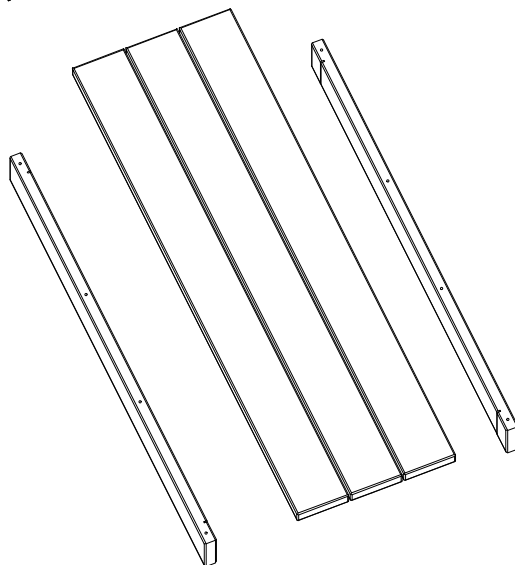

DANCOVER[®] 

Manual
for
Wood Table & Bench
0,74x1,2x0,75m

Pos	SPECIFICATION-STÜCKLISTE-NOMENCLATURE-ELEMENTI-ESPECIFICACIÓN AM28-0712	Pcs	Profile (mm)	Length (mm)
01	 Detail- Detail- Detail- DeftagLlo- Detalle	4	70x70	722
02	 Detail- Detail- Detail- DeftagLlo- Detalle	8	70x70	392
03	 Detail- Detail- Detail- DeftagLlo- Detalle	6	28x95	1040
04	 Detail- Detail- Detail- DeftagLlo- Detalle	2	28x95	580
05	 Detail- Detail- Detail- DeftagLlo- Detalle	4	28x95	208
06		1	56x740	1200
07		2	56x368	1200
Fim	-Fixing kit- Befestigungsset- Moyens de fixation- Materiale di fissaggio- Kit de fijación		1	
QPOL8x80Zn	Bolt -Schloss-schraube -Boulon- Bullone- Perno- QPOL8x80Zn		24	
QNU80x115Zn	L-iron- Winkel- Angle -Angolo- Angulo 80x115SN		12	
QMU8K8Zn	Nut- Schraubenmutter- Écrou- Dado- Tuerca- M8mm		24	
QKRY4_5x20Zn	Screw- Schraube- Vis- Vite- Tornillo- 4.5x20mm ZnY		48	
QKRPP4_5x70Zn	Screw- Schraube- Vis- Vite- Tornillo- 4.5x70mm		48	
 Object name AM28-0712			Page	1/1

2x

1x

03 - 6 pcs

04 - 2 pcs

05 - 4 pcs

 12 pcs

 4,5x20 - 48 pcs

1x

2x

06 - 1 pcs

07 - 1 pcs

4,5x70 - 48 pcs

1x

2x

01 - 4 pcs

02 - 8 pcs