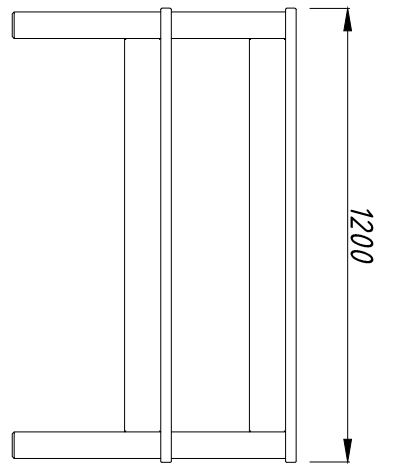

DANCOVER[®] 

Manual
for
Wood Table & Bench
0,74x1,2x0,75m

Pos	SPECIFICATION-STÜCKLISTE-NOMENCLATURE-ELEMENTI-ESPECIFICACIÓN AM28-0712	Pcs	Profile (mm)	Length (mm)
01	 Detail- Detail- Detail- DeftagLlo- Detalle	4	70x70	722
02	 Detail- Detail- Detail- DeftagLlo- Detalle	8	70x70	392
03	 Detail- Detail- Detail- DeftagLlo- Detalle	6	28x95	1040
04	 Detail- Detail- Detail- DeftagLlo- Detalle	2	28x95	580
05	 Detail- Detail- Detail- DeftagLlo- Detalle	4	28x95	208
06		1	56x740	1200
07		2	56x368	1200
Fim	-Fixing kit- Befestigungsset- Moyens de fixation- Materiale di fissaggio- Kit de fijación		1	
QPOL8x80Zn	Bolt -Schloss-schraube -Boulon- Bullone- Perno- QPOL8x80Zn		24	
QNU80x115Zn	L-iron- Winkel- Angle -Angolo- Angulo 80x115SN		12	
QMU8K8Zn	Nut- Schraubenmutter- Écrou- Dado- Tuerca- M8mm		24	
QKRY4_5x20Zn	Screw- Schraube- Vis- Vite- Tornillo- 4.5x20mm ZnY		48	
QKRPP4_5x70Zn	Screw- Schraube- Vis- Vite- Tornillo- 4.5x70mm		48	
 Object name AM28-0712			Page	1/1

2x

1x

03 - 6 pcs

04 - 2 pcs

05 - 4 pcs

 12 pcs

 4,5x20 - 48 pcs

1x

2x

06 - 1 pcs

07 - 1 pcs

4,5x70 - 48 pcs

1x

2x

01 - 4 pcs

02 - 8 pcs

8x80 - 24 pcs

ca 28

01 - 4 pcs
02 - 8 pcs
⊙ M8 - 24 pcs

Contact information

Austria

Belgium

Croatia

Denmark