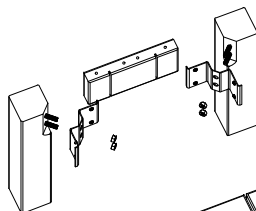

DANCOVER[®] 

Manual
for
Wood Table & Bench
0,74x1,2x0,75m

Pos	SPECIFICATION-STÜCKLISTE-NOMENCLATURE-ELEMENTI-ESPECIFICACIÓN AM28-0712	Pcs	Profile (mm)	Length (mm)
01	 Detail- Detail- Detail- DeftagLlo- Detalle	4	70x70	722
02	 Detail- Detail- Detail- DeftagLlo- Detalle	8	70x70	392
03	 Detail- Detail- Detail- DeftagLlo- Detalle	6	28x95	1040
04	 Detail- Detail- Detail- DeftagLlo- Detalle	2	28x95	580
05	 Detail- Detail- Detail- DeftagLlo- Detalle	4	28x95	208
06		1	56x740	1200
07		2	56x368	1200
Fim	-Fixing kit- Befestigungsset- Moyens de fixation- Materiale di fissaggio- Kit de fijación		1	
QPOL8x80Zn	Bolt -Schloss-schraube -Boulon- Bullone- Perno- QPOL8x80Zn		24	
QNU80x115Zn	L-iron- Winkel- Angle -Angolo- Angulo 80x115SN		12	
QMU8K8Zn	Nut- Schraubenmutter- Écrou- Dado- Tuerca- M8mm		24	
QKRY4_5x20Zn	Screw- Schraube- Vis- Vite- Tornillo- 4.5x20mm ZnY		48	
QKRPP4_5x70Zn	Screw- Schraube- Vis- Vite- Tornillo- 4.5x70mm		48	
 Object name AM28-0712			Page	1/1

2x

1x

03 - 6 pcs

04 - 2 pcs

05 - 4 pcs

 12 pcs

 4,5x20 - 48 pcs

1x