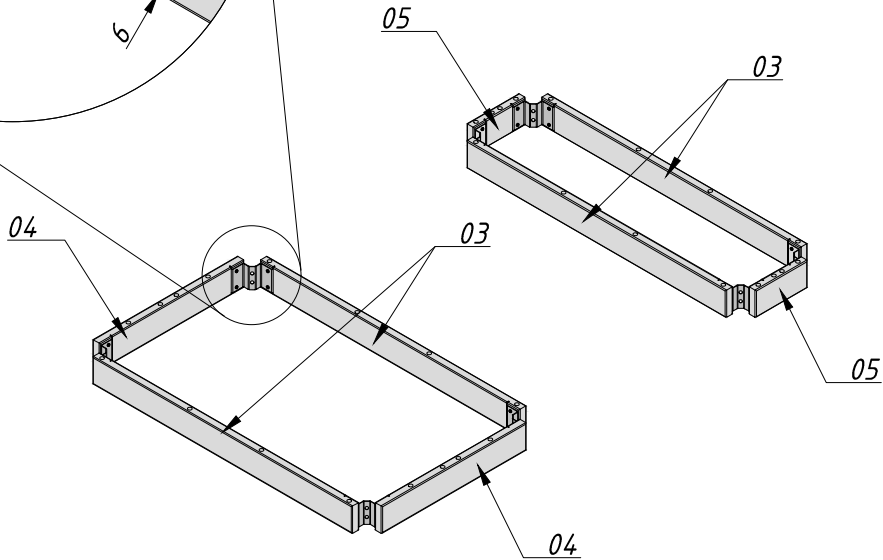

DANCOVER[®] 

Manual
for
Wood Table & Bench
0,74x1,2x0,75m

Pos	SPECIFICATION-STÜCKLISTE-NOMENCLATURE-ELEMENTI-ESPECIFICACIÓN AM28-0712	Pcs	Profile (mm)	Length (mm)
01	 Detail- Detail- Detail- DeftagLlo- Detalle	4	70x70	722
02	 Detail- Detail- Detail- DeftagLlo- Detalle	8	70x70	392
03	 Detail- Detail- Detail- DeftagLlo- Detalle	6	28x95	1040
04	 Detail- Detail- Detail- DeftagLlo- Detalle	2	28x95	580
05	 Detail- Detail- Detail- DeftagLlo- Detalle	4	28x95	208
06		1	56x740	1200
07		2	56x368	1200
Fim	-Fixing kit- Befestigungsset- Moyens de fixation- Materiale di fissaggio- Kit de fijación		1	
QPOL8x80Zn	Bolt -Schloss-schraube -Boulon- Bullone- Perno- QPOL8x80Zn		24	
QNU80x115Zn	L-iron- Winkel- Angle -Angolo- Angulo 80x115SN		12	
QMU8K8Zn	Nut- Schraubenmutter- Écrou- Dado- Tuerca- M8mm		24	
QKRY4_5x20Zn	Screw- Schraube- Vis- Vite- Tornillo- 4.5x20mm ZnY		48	
QKRPP4_5x70Zn	Screw- Schraube- Vis- Vite- Tornillo- 4.5x70mm		48	
 Object name AM28-0712			Page	1/1

2x

1x

03 - 6 pcs

04 - 2 pcs

05 - 4 pcs

 12 pcs

 4,5x20 - 48 pcs

1x