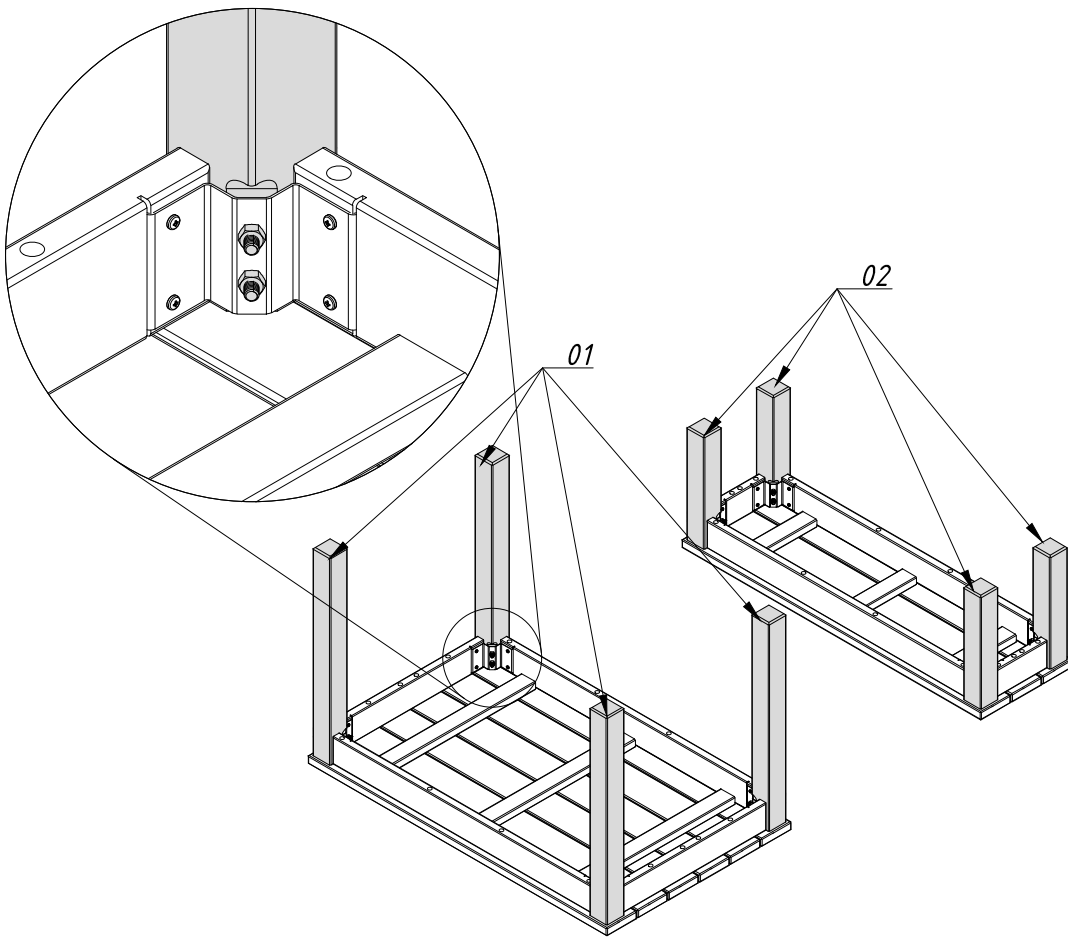

01 - 4 pcs
02 - 8 pcs
⊙ M8 - 24 pcs