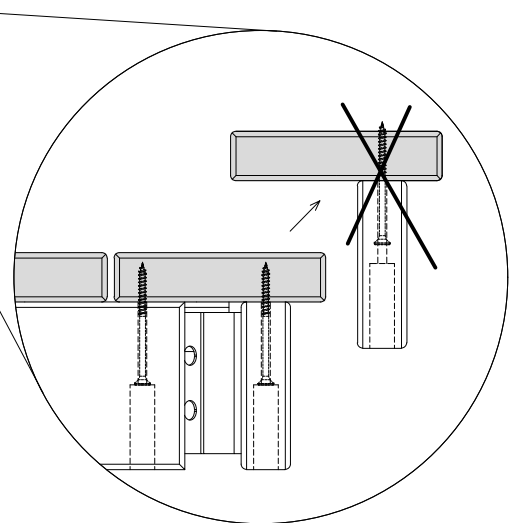

DANCOVER[®] 

Manual
for
Wood Table & Bench
0,74x1,2x0,75m

Pos	SPECIFICATION-STÜCKLISTE-NOMENCLATURE-ELEMENTI-ESPECIFICACIÓN AM28-0712	Pcs	Profile (mm)	Length (mm)
01	 Detail- Detail- Detail- DeftagLlo- Detalle	4	70x70	722
02	 Detail- Detail- Detail- DeftagLlo- Detalle	8	70x70	392
03	 Detail- Detail- Detail- DeftagLlo- Detalle	6	28x95	1040
04	 Detail- Detail- Detail- DeftagLlo- Detalle	2	28x95	580
05	 Detail- Detail- Detail- DeftagLlo- Detalle	4	28x95	208
06		1	56x740	1200
07		2	56x368	1200
Fim	-Fixing kit- Befestigungsset- Moyens de fixation- Materiale di fissaggio- Kit de fijación		1	
QPOL8x80Zn	Bolt -Schloss-schraube -Boulon- Bullone- Perno- QPOL8x80Zn		24	
QNU80x115Zn	L-iron- Winkel- Angle -Angolo- Angulo 80x115SN		12	
QMU8K8Zn	Nut- Schraubenmutter- Écrou- Dado- Tuerca- M8mm		24	
QKRY4_5x20Zn	Screw- Schraube- Vis- Vite- Tornillo- 4.5x20mm ZnY		48	
QKRPP4_5x70Zn	Screw- Schraube- Vis- Vite- Tornillo- 4.5x70mm		48	
 Object name AM28-0712			Page	1/1

2x

06 - 1 pcs

07 - 1 pcs

4,5x70 - 48 pcs

1x

2x

01 - 4 pcs

02 - 8 pcs

8x80 - 24 pcs

ca 28

01 - 4 pcs
02 - 8 pcs
⊙ M8 - 24 pcs

Contact information

Austria

Belgium

Croatia

Denmark