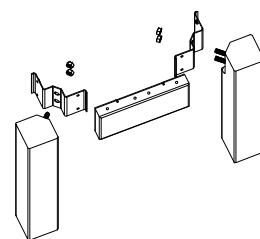

DANCOVER[®] 

Manual
for
Wood Table & Bench
0,74x1,2x0,75m

Pos	SPECIFICATION-STÜCKLISTE-NOMENCLATURE-ELEMENTI-ESPECIFICACIÓN AM28-0712	Pcs	Profile (mm)	Length (mm)
01	 Detail- Detail- Detail- DeftagLlo- Detalle	4	70x70	722
02	 Detail- Detail- Detail- DeftagLlo- Detalle	8	70x70	392
03	 Detail- Detail- Detail- DeftagLlo- Detalle	6	28x95	1040
04	 Detail- Detail- Detail- DeftagLlo- Detalle	2	28x95	580
05	 Detail- Detail- Detail- DeftagLlo- Detalle	4	28x95	208
06		1	56x740	1200
07		2	56x368	1200
Fim	-Fixing kit- Befestigungsset- Moyens de fixation- Materiale di fissaggio- Kit de fijación		1	
QPOL8x80Zn	Bolt -Schloss-schraube -Boulon- Bullone- Perno- QPOL8x80Zn		24	
QNU80x115Zn	L-iron- Winkel- Angle -Angolo- Angulo 80x115SN		12	
QMU8K8Zn	Nut- Schraubenmutter- Écrou- Dado- Tuerca- M8mm		24	
QKRY4_5x20Zn	Screw- Schraube- Vis- Vite- Tornillo- 4.5x20mm ZnY		48	
QKRPP4_5x70Zn	Screw- Schraube- Vis- Vite- Tornillo- 4.5x70mm		48	
 Object name AM28-0712			Page	1/1

2x

1x

03 - 6 pcs

04 - 2 pcs

05 - 4 pcs

 12 pcs

 4,5x20 - 48 pcs

1x

8x80 - 24 pcs

ca 28

01 - 4 pcs
02 - 8 pcs
⊙ M8 - 24 pcs

Contact information

Austria

Belgium

Croatia

Denmark