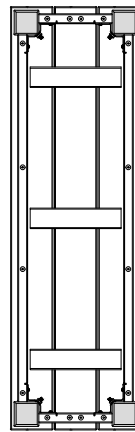

DANCOVER[®] 

Manual
for
Wood Table & Bench
0,74x1,2x0,75m

Pos	SPECIFICATION-STÜCKLISTE-NOMENCLATURE-ELEMENTI-ESPECIFICACIÓN AM28-0712	Pcs	Profile (mm)	Length (mm)
01	 Detail- Detail- Detail- DeftagLlo- Detalle	4	70x70	722
02	 Detail- Detail- Detail- DeftagLlo- Detalle	8	70x70	392
03	 Detail- Detail- Detail- DeftagLlo- Detalle	6	28x95	1040
04	 Detail- Detail- Detail- DeftagLlo- Detalle	2	28x95	580
05	 Detail- Detail- Detail- DeftagLlo- Detalle	4	28x95	208
06		1	56x740	1200
07		2	56x368	1200
Fim	-Fixing kit- Befestigungsset- Moyens de fixation- Materiale di fissaggio- Kit de fijación		1	
QPOL8x80Zn	Bolt -Schloss-schraube -Boulon- Bullone- Perno- QPOL8x80Zn		24	
QNU80x115Zn	L-iron- Winkel- Angle -Angolo- Angulo 80x115SN		12	
QMU8K8Zn	Nut- Schraubenmutter- Écrou- Dado- Tuerca- M8mm		24	
QKRY4_5x20Zn	Screw- Schraube- Vis- Vite- Tornillo- 4.5x20mm ZnY		48	
QKRPP4_5x70Zn	Screw- Schraube- Vis- Vite- Tornillo- 4.5x70mm		48	
 Object name AM28-0712			Page	1/1

2x

1x

03 - 6 pcs

04 - 2 pcs

05 - 4 pcs

 12 pcs

 4,5x20 - 48 pcs

1x

2x

06 - 1 pcs

07 - 1 pcs

4,5x70 - 48 pcs

1x

2x

01 - 4 pcs

02 - 8 pcs

8x80 - 24 pcs

ca 28

01 - 4 pcs
02 - 8 pcs
⊙ M8 - 24 pcs

Contact information

Austria

Belgium

Croatia

Denmark