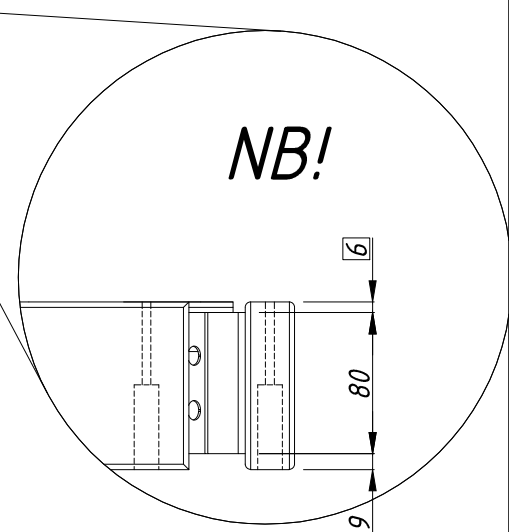

DANCOVER[®] 

Manual
for
Wood Table & Bench
0,74x1,2x0,75m

Pos	SPECIFICATION-STÜCKLISTE-NOMENCLATURE-ELEMENTI-ESPECIFICACIÓN AM28-0712	Pcs	Profile (mm)	Length (mm)
01	 Detail- Detail- Detail- DeftagLlo- Detalle	4	70x70	722
02	 Detail- Detail- Detail- DeftagLlo- Detalle	8	70x70	392
03	 Detail- Detail- Detail- DeftagLlo- Detalle	6	28x95	1040
04	 Detail- Detail- Detail- DeftagLlo- Detalle	2	28x95	580
05	 Detail- Detail- Detail- DeftagLlo- Detalle	4	28x95	208
06		1	56x740	1200
07		2	56x368	1200
Fim	-Fixing kit- Befestigungsset- Moyens de fixation- Materiale di fissaggio- Kit de fijación		1	
QPOL8x80Zn	Bolt -Schloss-schraube -Boulon- Bullone- Perno- QPOL8x80Zn		24	
QNU80x115Zn	L-iron- Winkel- Angle -Angolo- Angulo 80x115SN		12	
QMU8K8Zn	Nut- Schraubenmutter- Écrou- Dado- Tuerca- M8mm		24	
QKRY4_5x20Zn	Screw- Schraube- Vis- Vite- Tornillo- 4.5x20mm ZnY		48	
QKRPP4_5x70Zn	Screw- Schraube- Vis- Vite- Tornillo- 4.5x70mm		48	
 Object name AM28-0712			Page	1/1

2x

1x

03 - 6 pcs

04 - 2 pcs

05 - 4 pcs

 12 pcs

 4,5x20 - 48 pcs

1x

2x

06 - 1 pcs

07 - 1 pcs

4,5x70 - 48 pcs

1x

2x

01 - 4 pcs

02 - 8 pcs

8x80 - 24 pcs

ca 28

01 - 4 pcs
02 - 8 pcs
⊙ M8 - 24 pcs

Contact information

Austria

Belgium

Croatia

Denmark