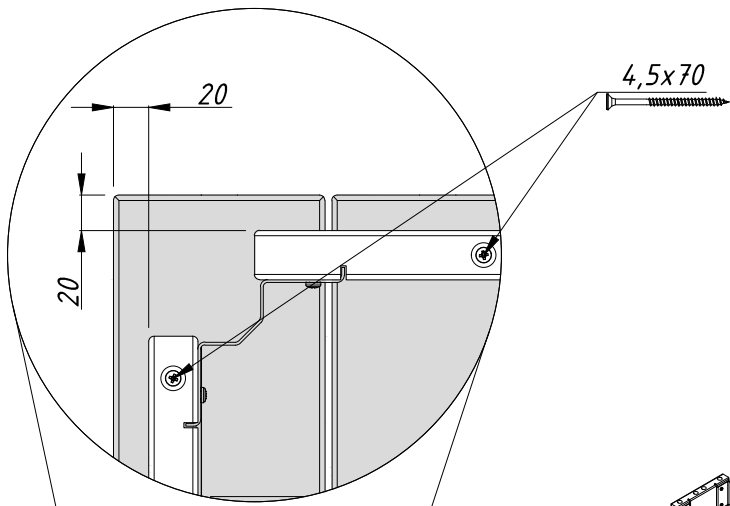

06 - 1 pcs

07 - 1 pcs

4,5x70 - 48 pcs