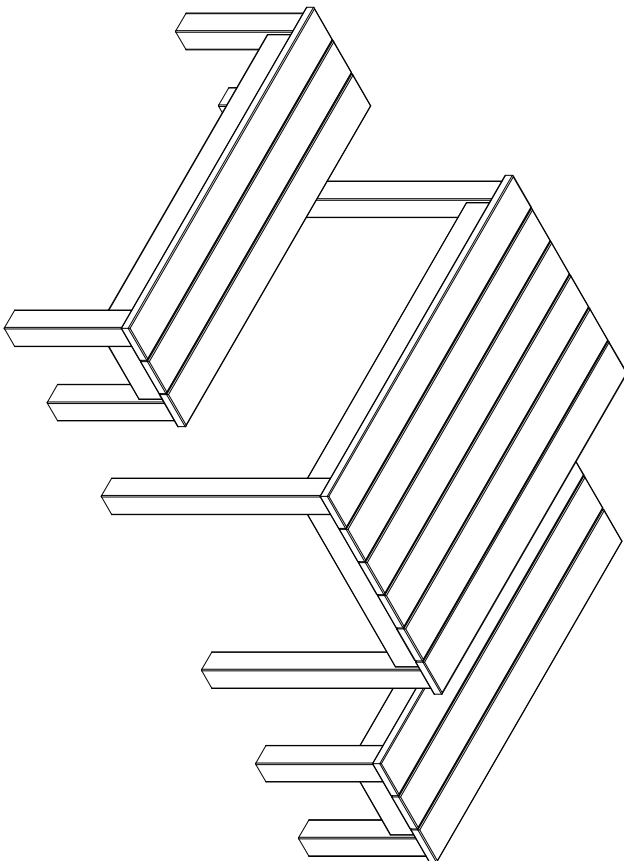

DANCOVER[®] 

Manual
for
Wood Table & Bench
0,74x1,2x0,75m

Pos	SPECIFICATION-STÜCKLISTE-NOMENCLATURE-ELEMENTI-ESPECIFICACIÓN AM28-0712	Pcs	Profile (mm)	Length (mm)
01	 Detail- Detail- Detail- DeftagLlo- Detalle	4	70x70	722
02	 Detail- Detail- Detail- DeftagLlo- Detalle	8	70x70	392
03	 Detail- Detail- Detail- DeftagLlo- Detalle	6	28x95	1040
04	 Detail- Detail- Detail- DeftagLlo- Detalle	2	28x95	580
05	 Detail- Detail- Detail- DeftagLlo- Detalle	4	28x95	208
06		1	56x740	1200
07		2	56x368	1200
Fim	-Fixing kit- Befestigungsset- Moyens de fixation- Materiale di fissaggio- Kit de fijación		1	
QPOL8x80Zn	Bolt -Schloss-schraube -Boulon- Bullone- Perno- QPOL8x80Zn		24	
QNU80x115Zn	L-iron- Winkel- Angle -Angolo- Angulo 80x115SN		12	
QMU8K8Zn	Nut- Schraubenmutter- Écrou- Dado- Tuerca- M8mm		24	
QKRY4_5x20Zn	Screw- Schraube- Vis- Vite- Tornillo- 4.5x20mm ZnY		48	
QKRPP4_5x70Zn	Screw- Schraube- Vis- Vite- Tornillo- 4.5x70mm		48	
 Object name AM28-0712			Page	1/1

2x

1x

03 - 6 pcs

04 - 2 pcs

05 - 4 pcs

 12 pcs

 4,5x20 - 48 pcs

1x

2x

06 - 1 pcs

07 - 1 pcs

4,5x70 - 48 pcs

1x

2x

01 - 4 pcs

02 - 8 pcs

8x80 - 24 pcs

ca 28

01 - 4 pcs
02 - 8 pcs
⊙ M8 - 24 pcs

Contact information

Austria

Belgium

Croatia

Denmark