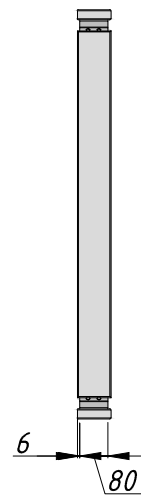

DANCOVER[®] 

Manual
for
Wood Table & Bench
0,74x1,2x0,75m

Pos	SPECIFICATION-STÜCKLISTE-NOMENCLATURE-ELEMENTI-ESPECIFICACIÓN AM28-0712	Pcs	Profile (mm)	Length (mm)
01	 Detail- Detail- Detail- DeftagLlo- Detalle	4	70x70	722
02	 Detail- Detail- Detail- DeftagLlo- Detalle	8	70x70	392
03	 Detail- Detail- Detail- DeftagLlo- Detalle	6	28x95	1040
04	 Detail- Detail- Detail- DeftagLlo- Detalle	2	28x95	580
05	 Detail- Detail- Detail- DeftagLlo- Detalle	4	28x95	208
06		1	56x740	1200
07		2	56x368	1200
Fim	-Fixing kit- Befestigungsset- Moyens de fixation- Materiale di fissaggio- Kit de fijación		1	
QPOL8x80Zn	Bolt -Schloss-schraube -Boulon- Bullone- Perno- QPOL8x80Zn		24	
QNU80x115Zn	L-iron- Winkel- Angle -Angolo- Angulo 80x115SN		12	
QMU8K8Zn	Nut- Schraubenmutter- Écrou- Dado- Tuerca- M8mm		24	
QKRY4_5x20Zn	Screw- Schraube- Vis- Vite- Tornillo- 4.5x20mm ZnY		48	
QKRPP4_5x70Zn	Screw- Schraube- Vis- Vite- Tornillo- 4.5x70mm		48	
 Object name AM28-0712			Page	1/1

2x

1x

03 - 6 pcs

04 - 2 pcs

05 - 4 pcs

 12 pcs

 4,5x20 - 48 pcs

1x

2x

06 - 1 pcs

07 - 1 pcs

4,5x70 - 48 pcs

1x

2x

01 - 4 pcs

02 - 8 pcs

8x80 - 24 pcs

ca 28

01 - 4 pcs
02 - 8 pcs
⊙ M8 - 24 pcs

Contact information

Austria

Belgium

Croatia

Denmark