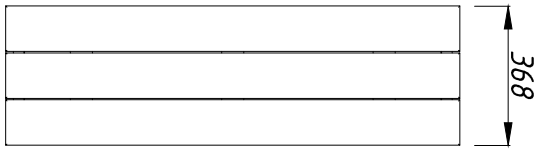

DANCOVER[®] 

Manual
for
Wood Table & Bench
0,74x1,2x0,75m

Pos	SPECIFICATION-STÜCKLISTE-NOMENCLATURE-ELEMENTI-ESPECIFICACIÓN AM28-0712	Pcs	Profile (mm)	Length (mm)
01	 Detail- Detail- Detail- DeftagLlo- Detalle	4	70x70	722
02	 Detail- Detail- Detail- DeftagLlo- Detalle	8	70x70	392
03	 Detail- Detail- Detail- DeftagLlo- Detalle	6	28x95	1040
04	 Detail- Detail- Detail- DeftagLlo- Detalle	2	28x95	580
05	 Detail- Detail- Detail- DeftagLlo- Detalle	4	28x95	208
06		1	56x740	1200
07		2	56x368	1200
Fim	-Fixing kit- Befestigungsset- Moyens de fixation- Materiale di fissaggio- Kit de fijación		1	
QPOL8x80Zn	Bolt -Schloss-schraube -Boulon- Bullone- Perno- QPOL8x80Zn		24	
QNU80x115Zn	L-iron- Winkel- Angle -Angolo- Angulo 80x115SN		12	
QMU8K8Zn	Nut- Schraubenmutter- Écrou- Dado- Tuerca- M8mm		24	
QKRY4_5x20Zn	Screw- Schraube- Vis- Vite- Tornillo- 4.5x20mm ZnY		48	
QKRPP4_5x70Zn	Screw- Schraube- Vis- Vite- Tornillo- 4.5x70mm		48	
 Object name AM28-0712			Page	1/1

2x

1x

03 - 6 pcs

04 - 2 pcs

05 - 4 pcs

 12 pcs

 4,5x20 - 48 pcs

1x