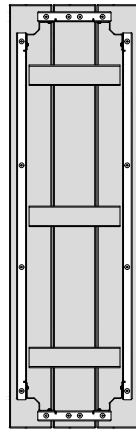

DANCOVER[®] 

Manual
for
Wood Table & Bench
0,74x1,2x0,75m

Pos	SPECIFICATION-STÜCKLISTE-NOMENCLATURE-ELEMENTI-ESPECIFICACIÓN AM28-0712	Pcs	Profile (mm)	Length (mm)
01	 Detail- Detail- Detail- DeftagLlo- Detalle	4	70x70	722
02	 Detail- Detail- Detail- DeftagLlo- Detalle	8	70x70	392
03	 Detail- Detail- Detail- DeftagLlo- Detalle	6	28x95	1040
04	 Detail- Detail- Detail- DeftagLlo- Detalle	2	28x95	580
05	 Detail- Detail- Detail- DeftagLlo- Detalle	4	28x95	208
06		1	56x740	1200
07		2	56x368	1200
Fim	-Fixing kit- Befestigungsset- Moyens de fixation- Materiale di fissaggio- Kit de fijación		1	
QPOL8x80Zn	Bolt -Schloss-schraube -Boulon- Bullone- Perno- QPOL8x80Zn		24	
QNU80x115Zn	L-iron- Winkel- Angle -Angolo- Angulo 80x115SN		12	
QMU8K8Zn	Nut- Schraubenmutter- Écrou- Dado- Tuerca- M8mm		24	
QKRY4_5x20Zn	Screw- Schraube- Vis- Vite- Tornillo- 4.5x20mm ZnY		48	
QKRPP4_5x70Zn	Screw- Schraube- Vis- Vite- Tornillo- 4.5x70mm		48	
 Object name AM28-0712			Page	1/1

2x

1x

03 - 6 pcs

04 - 2 pcs

05 - 4 pcs

 12 pcs

 4,5x20 - 48 pcs

1x

2x

06 - 1 pcs

07 - 1 pcs

4,5x70 - 48 pcs

1x

2x

01 - 4 pcs

02 - 8 pcs

8x80 - 24 pcs

ca 28

01 - 4 pcs
02 - 8 pcs
⊙ M8 - 24 pcs

Contact information

Austria

Belgium

Croatia

Denmark