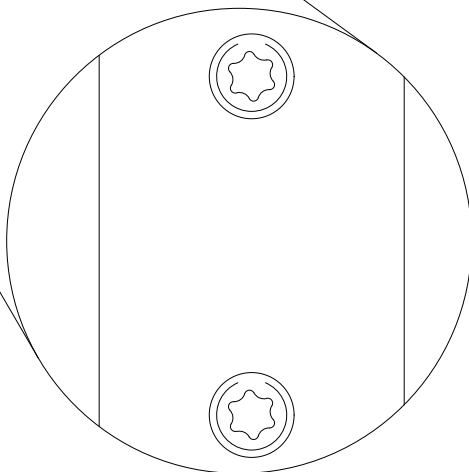

DANCOVER[®] 

Manual
for
Wood Table & Bench
0,74x1,2x0,75m

Pos	SPECIFICATION-STÜCKLISTE-NOMENCLATURE-ELEMENTI-ESPECIFICACIÓN AM28-0712	Pcs	Profile (mm)	Length (mm)
01	 Detail- Detail- Detail- DeftagLlo- Detalle	4	70x70	722
02	 Detail- Detail- Detail- DeftagLlo- Detalle	8	70x70	392
03	 Detail- Detail- Detail- DeftagLlo- Detalle	6	28x95	1040
04	 Detail- Detail- Detail- DeftagLlo- Detalle	2	28x95	580
05	 Detail- Detail- Detail- DeftagLlo- Detalle	4	28x95	208
06		1	56x740	1200
07		2	56x368	1200
Fim	-Fixing kit- Befestigungsset- Moyens de fixation- Materiale di fissaggio- Kit de fijación		1	
QPOL8x80Zn	Bolt -Schloss-schraube -Boulon- Bullone- Perno- QPOL8x80Zn		24	
QNU80x115Zn	L-iron- Winkel- Angle -Angolo- Angulo 80x115SN		12	
QMU8K8Zn	Nut- Schraubenmutter- Écrou- Dado- Tuerca- M8mm		24	
QKRY4_5x20Zn	Screw- Schraube- Vis- Vite- Tornillo- 4.5x20mm ZnY		48	
QKRPP4_5x70Zn	Screw- Schraube- Vis- Vite- Tornillo- 4.5x70mm		48	
 Object name AM28-0712			Page	1/1

2x

06 - 1 pcs

07 - 1 pcs

4,5x70 - 48 pcs

1x

2x

01 - 4 pcs

02 - 8 pcs

8x80 - 24 pcs

ca 28

01 - 4 pcs
02 - 8 pcs
⊙ M8 - 24 pcs

Contact information

Austria

Belgium

Croatia

Denmark