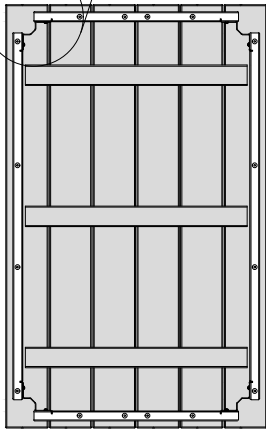

DANCOVER[®] 

Manual
for
Wood Table & Bench
0,74x1,2x0,75m

Pos	SPECIFICATION-STÜCKLISTE-NOMENCLATURE-ELEMENTI-ESPECIFICACIÓN AM28-0712	Pcs	Profile (mm)	Length (mm)
01	 Detail- Detail- Detail- DeftagLlo- Detalle	4	70x70	722
02	 Detail- Detail- Detail- DeftagLlo- Detalle	8	70x70	392
03	 Detail- Detail- Detail- DeftagLlo- Detalle	6	28x95	1040
04	 Detail- Detail- Detail- DeftagLlo- Detalle	2	28x95	580
05	 Detail- Detail- Detail- DeftagLlo- Detalle	4	28x95	208
06		1	56x740	1200
07		2	56x368	1200
Fim	-Fixing kit- Befestigungsset- Moyens de fixation- Materiale di fissaggio- Kit de fijación		1	
QPOL8x80Zn	Bolt -Schloss-schraube -Boulon- Bullone- Perno- QPOL8x80Zn		24	
QNU80x115Zn	L-iron- Winkel- Angle -Angolo- Angulo 80x115SN		12	
QMU8K8Zn	Nut- Schraubenmutter- Écrou- Dado- Tuerca- M8mm		24	
QKRY4_5x20Zn	Screw- Schraube- Vis- Vite- Tornillo- 4.5x20mm ZnY		48	
QKRPP4_5x70Zn	Screw- Schraube- Vis- Vite- Tornillo- 4.5x70mm		48	
 Object name AM28-0712			Page	1/1

2x

1x

03 - 6 pcs

04 - 2 pcs

05 - 4 pcs

 12 pcs

 4,5x20 - 48 pcs

1x

2x

06 - 1 pcs

07 - 1 pcs

4,5x70 - 48 pcs

1x

2x

01 - 4 pcs

02 - 8 pcs

8x80 - 24 pcs

ca 28

01 - 4 pcs
02 - 8 pcs
⊙ M8 - 24 pcs

Contact information

Austria

Belgium

Croatia

Denmark