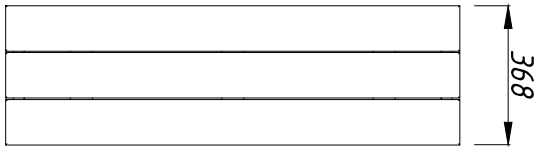

DANCOVER[®] 

Manual
for
Wood Table & Bench
0,74x1,2x0,75m

Pos	SPECIFICATION-STÜCKLISTE-NOMENCLATURE-ELEMENTI-ESPECIFICACIÓN AM28-0712	Pcs	Profile (mm)	Length (mm)
01	 Detail- Detail- Detail- DeftagLlo- Detalle	4	70x70	722
02	 Detail- Detail- Detail- DeftagLlo- Detalle	8	70x70	392
03	 Detail- Detail- Detail- DeftagLlo- Detalle	6	28x95	1040
04	 Detail- Detail- Detail- DeftagLlo- Detalle	2	28x95	580
05	 Detail- Detail- Detail- DeftagLlo- Detalle	4	28x95	208
06		1	56x740	1200
07		2	56x368	1200
Fim	-Fixing kit- Befestigungsset- Moyens de fixation- Materiale di fissaggio- Kit de fijación		1	
QPOL8x80Zn	Bolt -Schloss-schraube -Boulon- Bullone- Perno- QPOL8x80Zn		24	
QNU80x115Zn	L-iron- Winkel- Angle -Angolo- Angulo 80x115SN		12	
QMU8K8Zn	Nut- Schraubenmutter- Écrou- Dado- Tuerca- M8mm		24	
QKRY4_5x20Zn	Screw- Schraube- Vis- Vite- Tornillo- 4.5x20mm ZnY		48	
QKRPP4_5x70Zn	Screw- Schraube- Vis- Vite- Tornillo- 4.5x70mm		48	
 Object name AM28-0712			Page	1/1

2x

1x

03 - 6 pcs

04 - 2 pcs

05 - 4 pcs

 12 pcs

 4,5x20 - 48 pcs

1x