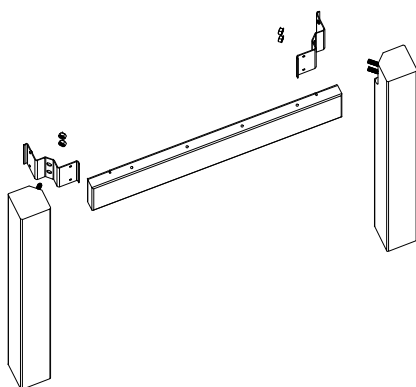

DANCOVER[®] 

Manual
for
Wood Table & Bench
0,74x1,2x0,75m

Pos	SPECIFICATION-STÜCKLISTE-NOMENCLATURE-ELEMENTI-ESPECIFICACIÓN AM28-0712	Pcs	Profile (mm)	Length (mm)
01	 Detail- Detail- Detail- DeftagLlo- Detalle	4	70x70	722
02	 Detail- Detail- Detail- DeftagLlo- Detalle	8	70x70	392
03	 Detail- Detail- Detail- DeftagLlo- Detalle	6	28x95	1040
04	 Detail- Detail- Detail- DeftagLlo- Detalle	2	28x95	580
05	 Detail- Detail- Detail- DeftagLlo- Detalle	4	28x95	208
06		1	56x740	1200
07		2	56x368	1200
Fim	-Fixing kit- Befestigungsset- Moyens de fixation- Materiale di fissaggio- Kit de fijación		1	
QPOL8x80Zn	Bolt -Schloss-schraube -Boulon- Bullone- Perno- QPOL8x80Zn		24	
QNU80x115Zn	L-iron- Winkel- Angle -Angolo- Angulo 80x115SN		12	
QMU8K8Zn	Nut- Schraubenmutter- Écrou- Dado- Tuerca- M8mm		24	
QKRY4_5x20Zn	Screw- Schraube- Vis- Vite- Tornillo- 4.5x20mm ZnY		48	
QKRPP4_5x70Zn	Screw- Schraube- Vis- Vite- Tornillo- 4.5x70mm		48	
 Object name AM28-0712			Page	1/1

2x

1x

03 - 6 pcs

04 - 2 pcs

05 - 4 pcs

 12 pcs

 4,5x20 - 48 pcs

1x

8x80 - 24 pcs

ca 28

01 - 4 pcs
02 - 8 pcs
⊙ M8 - 24 pcs

Contact information

Austria

Belgium

Croatia

Denmark