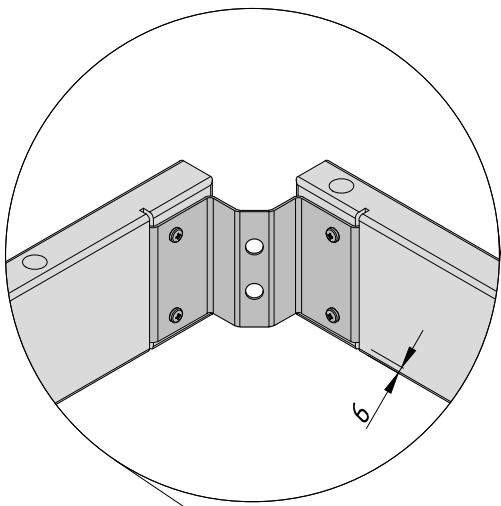

03 - 6 pcs

04 - 2 pcs

05 - 4 pcs

12 pcs

4,5x20 - 48 pcs