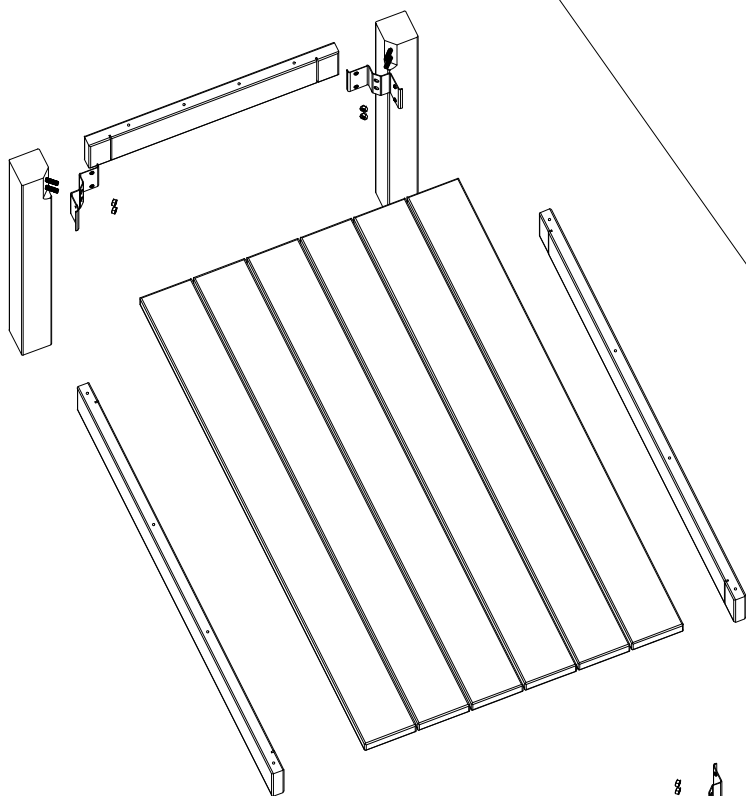

DANCOVER[®] 

Manual
for
Wood Table & Bench
0,74x1,2x0,75m

Pos	SPECIFICATION-STÜCKLISTE-NOMENCLATURE-ELEMENTI-ESPECIFICACIÓN AM28-0712	Pcs	Profile (mm)	Length (mm)
01	 Detail- Detail- Detail- DeftagLlo- Detalle	4	70x70	722
02	 Detail- Detail- Detail- DeftagLlo- Detalle	8	70x70	392
03	 Detail- Detail- Detail- DeftagLlo- Detalle	6	28x95	1040
04	 Detail- Detail- Detail- DeftagLlo- Detalle	2	28x95	580
05	 Detail- Detail- Detail- DeftagLlo- Detalle	4	28x95	208
06		1	56x740	1200
07		2	56x368	1200
Fim	-Fixing kit- Befestigungsset- Moyens de fixation- Materiale di fissaggio- Kit de fijación		1	
QPOL8x80Zn	Bolt -Schloss-schraube -Boulon- Bullone- Perno- QPOL8x80Zn		24	
QNU80x115Zn	L-iron- Winkel- Angle -Angolo- Angulo 80x115SN		12	
QMU8K8Zn	Nut- Schraubenmutter- Écrou- Dado- Tuerca- M8mm		24	
QKRY4_5x20Zn	Screw- Schraube- Vis- Vite- Tornillo- 4.5x20mm ZnY		48	
QKRPP4_5x70Zn	Screw- Schraube- Vis- Vite- Tornillo- 4.5x70mm		48	
 Object name AM28-0712			Page	1/1

2x

1x

03 - 6 pcs

04 - 2 pcs

05 - 4 pcs

 12 pcs

 4,5x20 - 48 pcs

1x