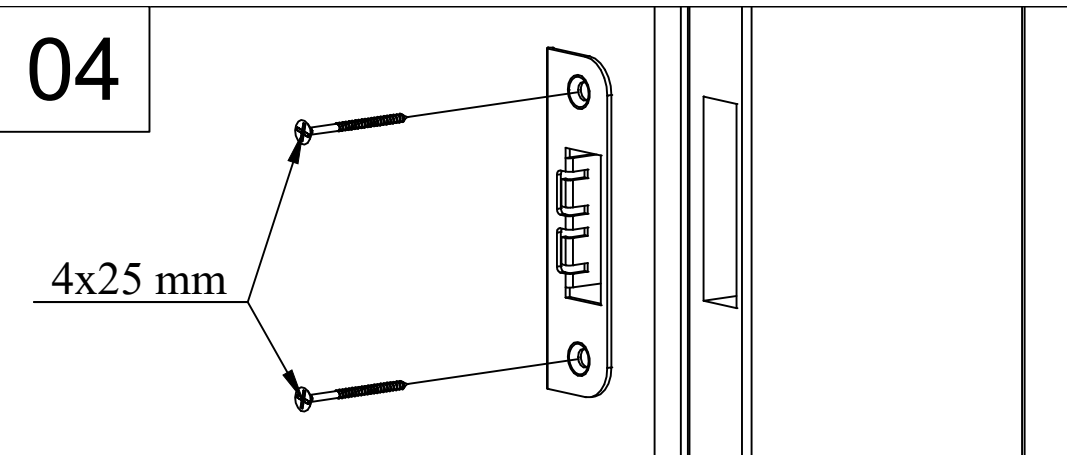

1	Upper door jamb - Türrahmen oben - Cadre de porte supérieur - Telaio superiore della porta - Bovendorpel - Ukse ülemine leng		1		2504
2	Left door jamb - Türrahmen links - Cadre de porte gauche - Telaio montante sinistro della porta - Linkerstijl deurframe - Ukse vasak leng		1		2020
3	Right door jamb - Türrahmen rechts - Cadre de porte droit - Telaio montante destro della porta - Rechterstijl deurframe - Ukse parem leng		1		2020
4	Connection strip - Deckleiste - Baguette de battement - Profilo verticale della porta - Stulplijst - kokkuvältsiliist		1	13x32	1968

01

04

02

05

03

06

Pos	13.11.2017	Piece list - Stückliste - Liste des pièces - Elementi - Stuklijst - Tükitalabel 775x1850 UK.2.056.SVV.MMX40 SGA+28	1/2	Q	P (mm)	L (mm)
	Glass size - Glasgröße - Taille de la vitre - Misura del vetro - Glas afmeting - Klaasi mõõt: 502x750 mm					
						
						 702x1793 mm
1	Upper door jamb - Türrahmen oben - Cadre de porte supérieur - Telaio superiore della porta - Bovendorpel - Ukse ülemine leng		1	78x100	912	
2	Left door jamb - Türrahmen links - Cadre de porte gauche - Telaio montante sinistro della porta - Linkerstijl deurframe - Ukse vasak leng		1	78x80	1850	
3	Right door jamb - Türrahmen rechts - Cadre de porte droit - Telaio montante destro della porta - Rechterstijl deurframe - Ukse parem leng		1	78x80	1850	
4	Doorstep - Swelle - Barre de seuil - Soglia della porta - Deurdorpel - Lävepak		1	19x30	702	
5	Georgian bars - Sprossen - Croisillons - La griglia georgiana - Raamverdeling - Petteliistud		1	15x25	784	
6	Georgian bars - Sprossen - Croisillons - La griglia georgiana - Raamverdeling - Petteliistud		2	15x25	536	