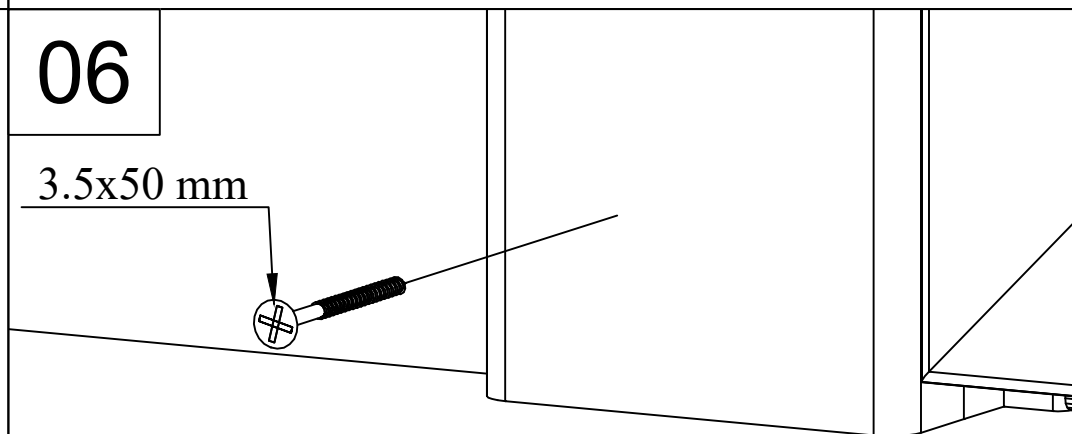

06

3.5x50 mm