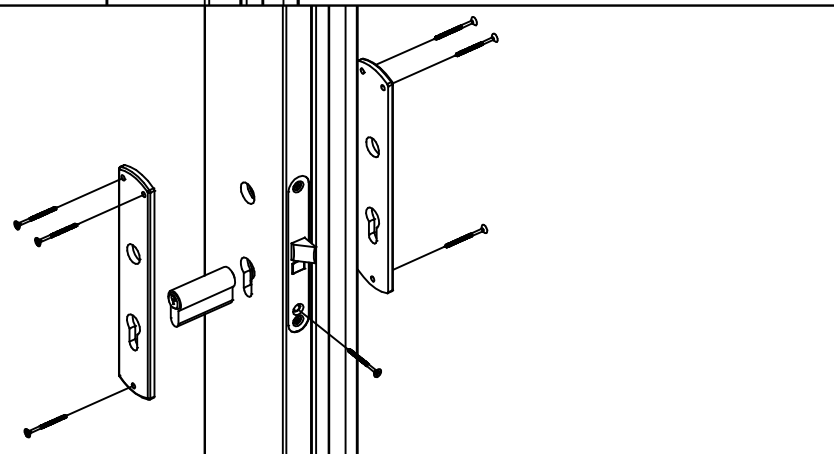

1	Upper door jamb - Türrahmen oben - Cadre de porte supérieur - Telaio superiore della porta - Bovendorpel - Ukse ülemine leng		1		2504
2	Left door jamb - Türrahmen links - Cadre de porte gauche - Telaio montante sinistro della porta - Linkerstijl deurframe - Ukse vasak leng		1		2020
3	Right door jamb - Türrahmen rechts - Cadre de porte droit - Telaio montante destro della porta - Rechterstijl deurframe - Ukse parem leng		1		2020
4	Connection strip - Deckleiste - Baguette de battement - Profilo verticale della porta - Stulplijst - kokkuvältsiliist		1	13x32	1968

01

04

02

05

03

06

Pos	13.11.2017	Piece list - Stückliste - Liste des pièces - Elementi - Stuklijst - Tükitalabel 775x1850 UK.2.056.SVV.MMX40 SGA+28	1/2	Q	P (mm)	L (mm)
	Glass size - Glasgröße - Taille de la vitre - Misura del vetro - Glas afmeting - Klaasi mõõt: 502x750 mm					
						
						 702x1793 mm
1	Upper door jamb - Türrahmen oben - Cadre de porte supérieur - Telaio superiore della porta - Bovendorpel - Ukse ülemine leng		1	78x100	912	
2	Left door jamb - Türrahmen links - Cadre de porte gauche - Telaio montante sinistro della porta - Linkerstijl deurframe - Ukse vasak leng		1	78x80	1850	
3	Right door jamb - Türrahmen rechts - Cadre de porte droit - Telaio montante destro della porta - Rechterstijl deurframe - Ukse parem leng		1	78x80	1850	
4	Doorstep - Swelle - Barre de seuil - Soglia della porta - Deurdorpel - Lävepak		1	19x30	702	
5	Georgian bars - Sprossen - Croisillons - La griglia georgiana - Raamverdeling - Petteliistud		1	15x25	784	
6	Georgian bars - Sprossen - Croisillons - La griglia georgiana - Raamverdeling - Petteliistud		2	15x25	536	