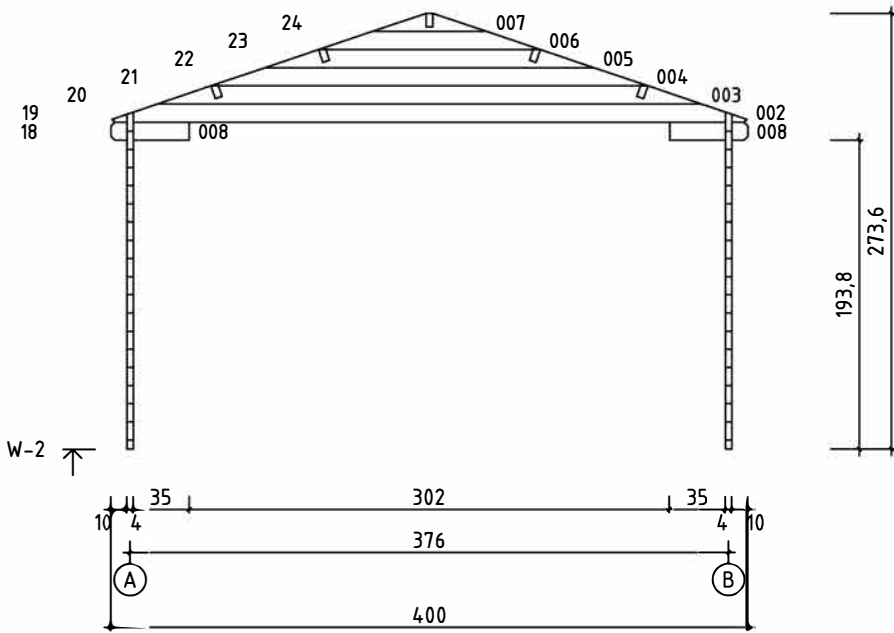

Art.Nr. WC165101