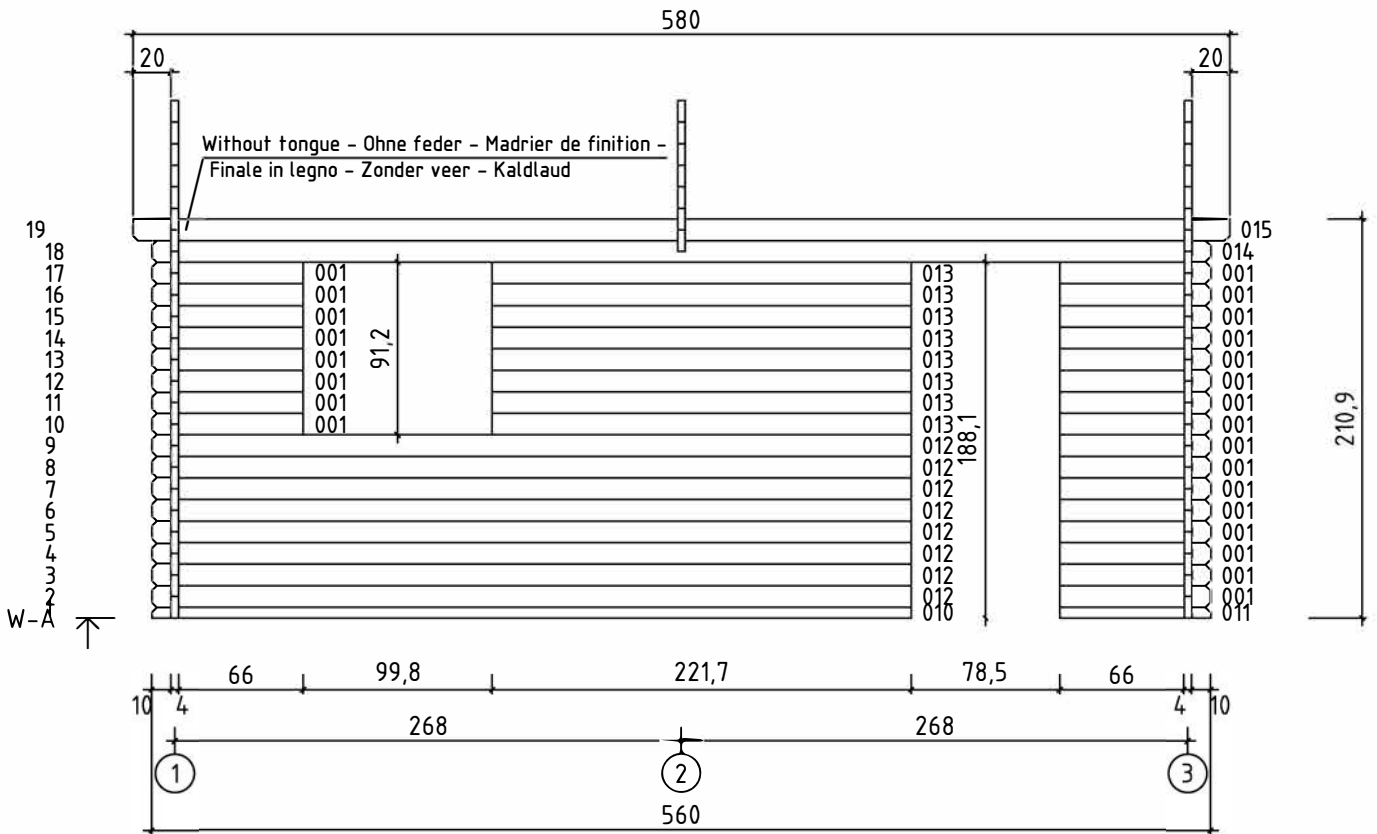

Art.Nr. WC165101