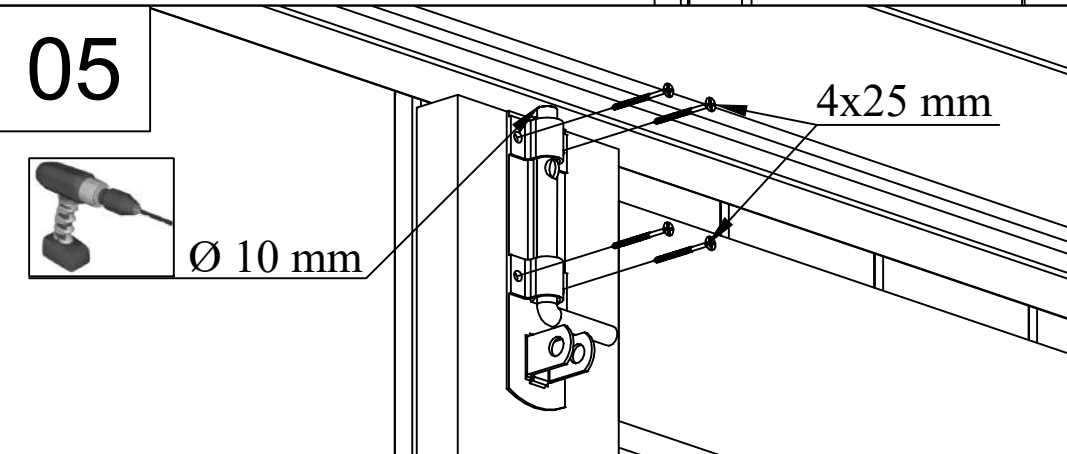

01

04

02

05

03

06

Pos	13.11.2017	Piece list - Stückliste - Liste des pièces - Elementi - Stuklijst - Tükitalabel 775x1850 UK.2.056.SVV.MMX40 SGA+28	1/2	Q	P (mm)	L (mm)
	Glass size - Glasgröße - Taille de la vitre - Misura del vetro - Glas afmeting - Klaasi mõõt: 502x750 mm					
						
						 702x1793 mm
1	Upper door jamb - Türrahmen oben - Cadre de porte supérieur - Telaio superiore della porta - Bovendorpel - Ukse ülemine leng		1	78x100	912	
2	Left door jamb - Türrahmen links - Cadre de porte gauche - Telaio montante sinistro della porta - Linkerstijl deurframe - Ukse vasak leng		1	78x80	1850	
3	Right door jamb - Türrahmen rechts - Cadre de porte droit - Telaio montante destro della porta - Rechterstijl deurframe - Ukse parem leng		1	78x80	1850	
4	Doorstep - Swelle - Barre de seuil - Soglia della porta - Deurdorpel - Lävepak		1	19x30	702	
5	Georgian bars - Sprossen - Croisillons - La griglia georgiana - Raamverdeling - Petteliistud		1	15x25	784	
6	Georgian bars - Sprossen - Croisillons - La griglia georgiana - Raamverdeling - Petteliistud		2	15x25	536	