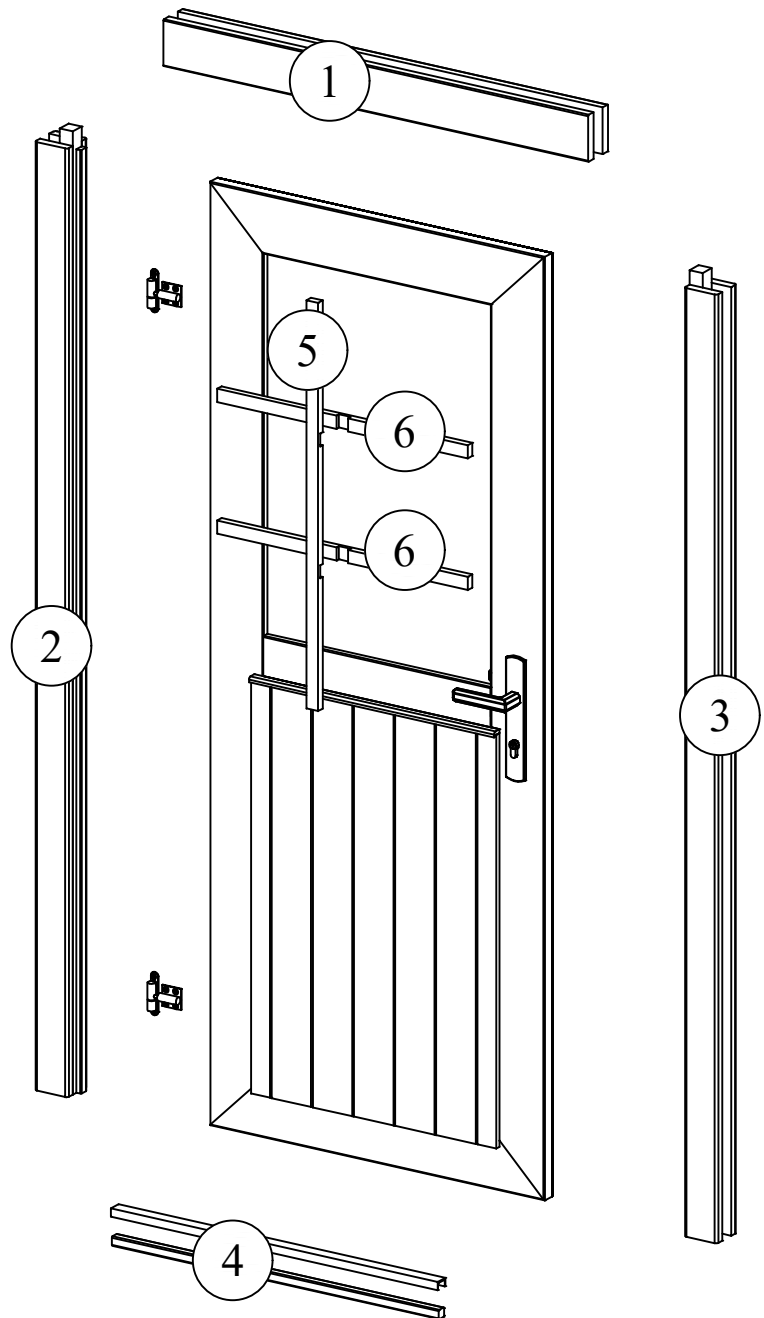

1	Upper door jamb - Türrahmen oben - Cadre de porte supérieur - Telaio superiore della porta - Bovendorpel - Ukse ülemine leng		1		2504
2	Left door jamb - Türrahmen links - Cadre de porte gauche - Telaio montante sinistro della porta - Linkerstijl deurframe - Ukse vasak leng		1		2020
3	Right door jamb - Türrahmen rechts - Cadre de porte droit - Telaio montante destro della porta - Rechterstijl deurframe - Ukse parem leng		1		2020
4	Connection strip - Deckleiste - Baguette de battement - Profilo verticale della porta - Stulplijst - kokkuvältsiliist		1	13x32	1968

01

04

02

05

03

06

Pos	13.11.2017	Piece list - Stückliste - Liste des pièces - Elementi - Stuklijst - Tükitalabel 775x1850 UK.2.056.SVV.MMX40 SGA+28	1/2	Q	P (mm)	L (mm)
	Glass size - Glasgröße - Taille de la vitre - Misura del vetro - Glas afmeting - Klaasi mõõt: 502x750 mm					
						
						 702x1793 mm
1	Upper door jamb - Türrahmen oben - Cadre de porte supérieur - Telaio superiore della porta - Bovendorpel - Ukse ülemine leng		1	78x100	912	
2	Left door jamb - Türrahmen links - Cadre de porte gauche - Telaio montante sinistro della porta - Linkerstijl deurframe - Ukse vasak leng		1	78x80	1850	
3	Right door jamb - Türrahmen rechts - Cadre de porte droit - Telaio montante destro della porta - Rechterstijl deurframe - Ukse parem leng		1	78x80	1850	
4	Doorstep - Swelle - Barre de seuil - Soglia della porta - Deurdorpel - Lävepak		1	19x30	702	
5	Georgian bars - Sprossen - Croisillons - La griglia georgiana - Raamverdeling - Petteliistud		1	15x25	784	
6	Georgian bars - Sprossen - Croisillons - La griglia georgiana - Raamverdeling - Petteliistud		2	15x25	536	