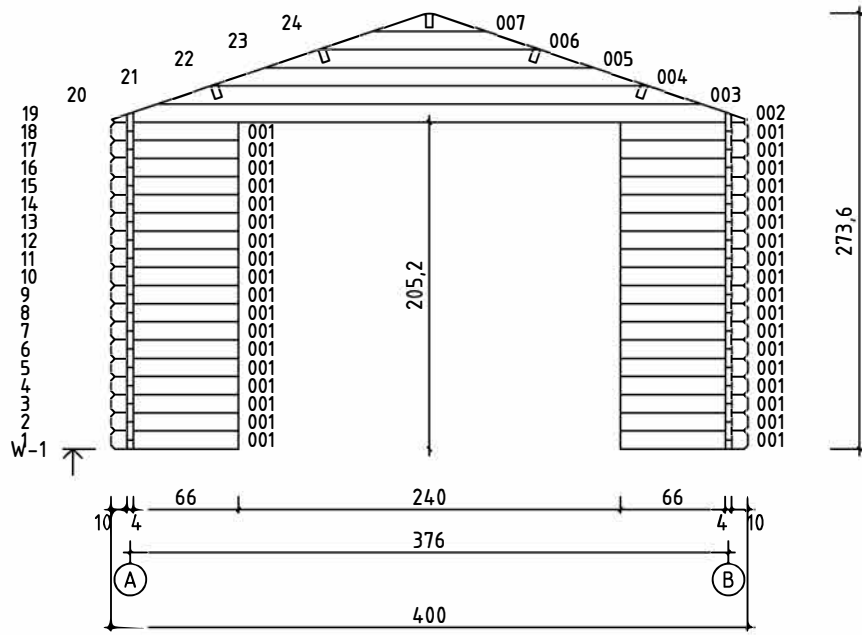

Art.Nr. WC165101