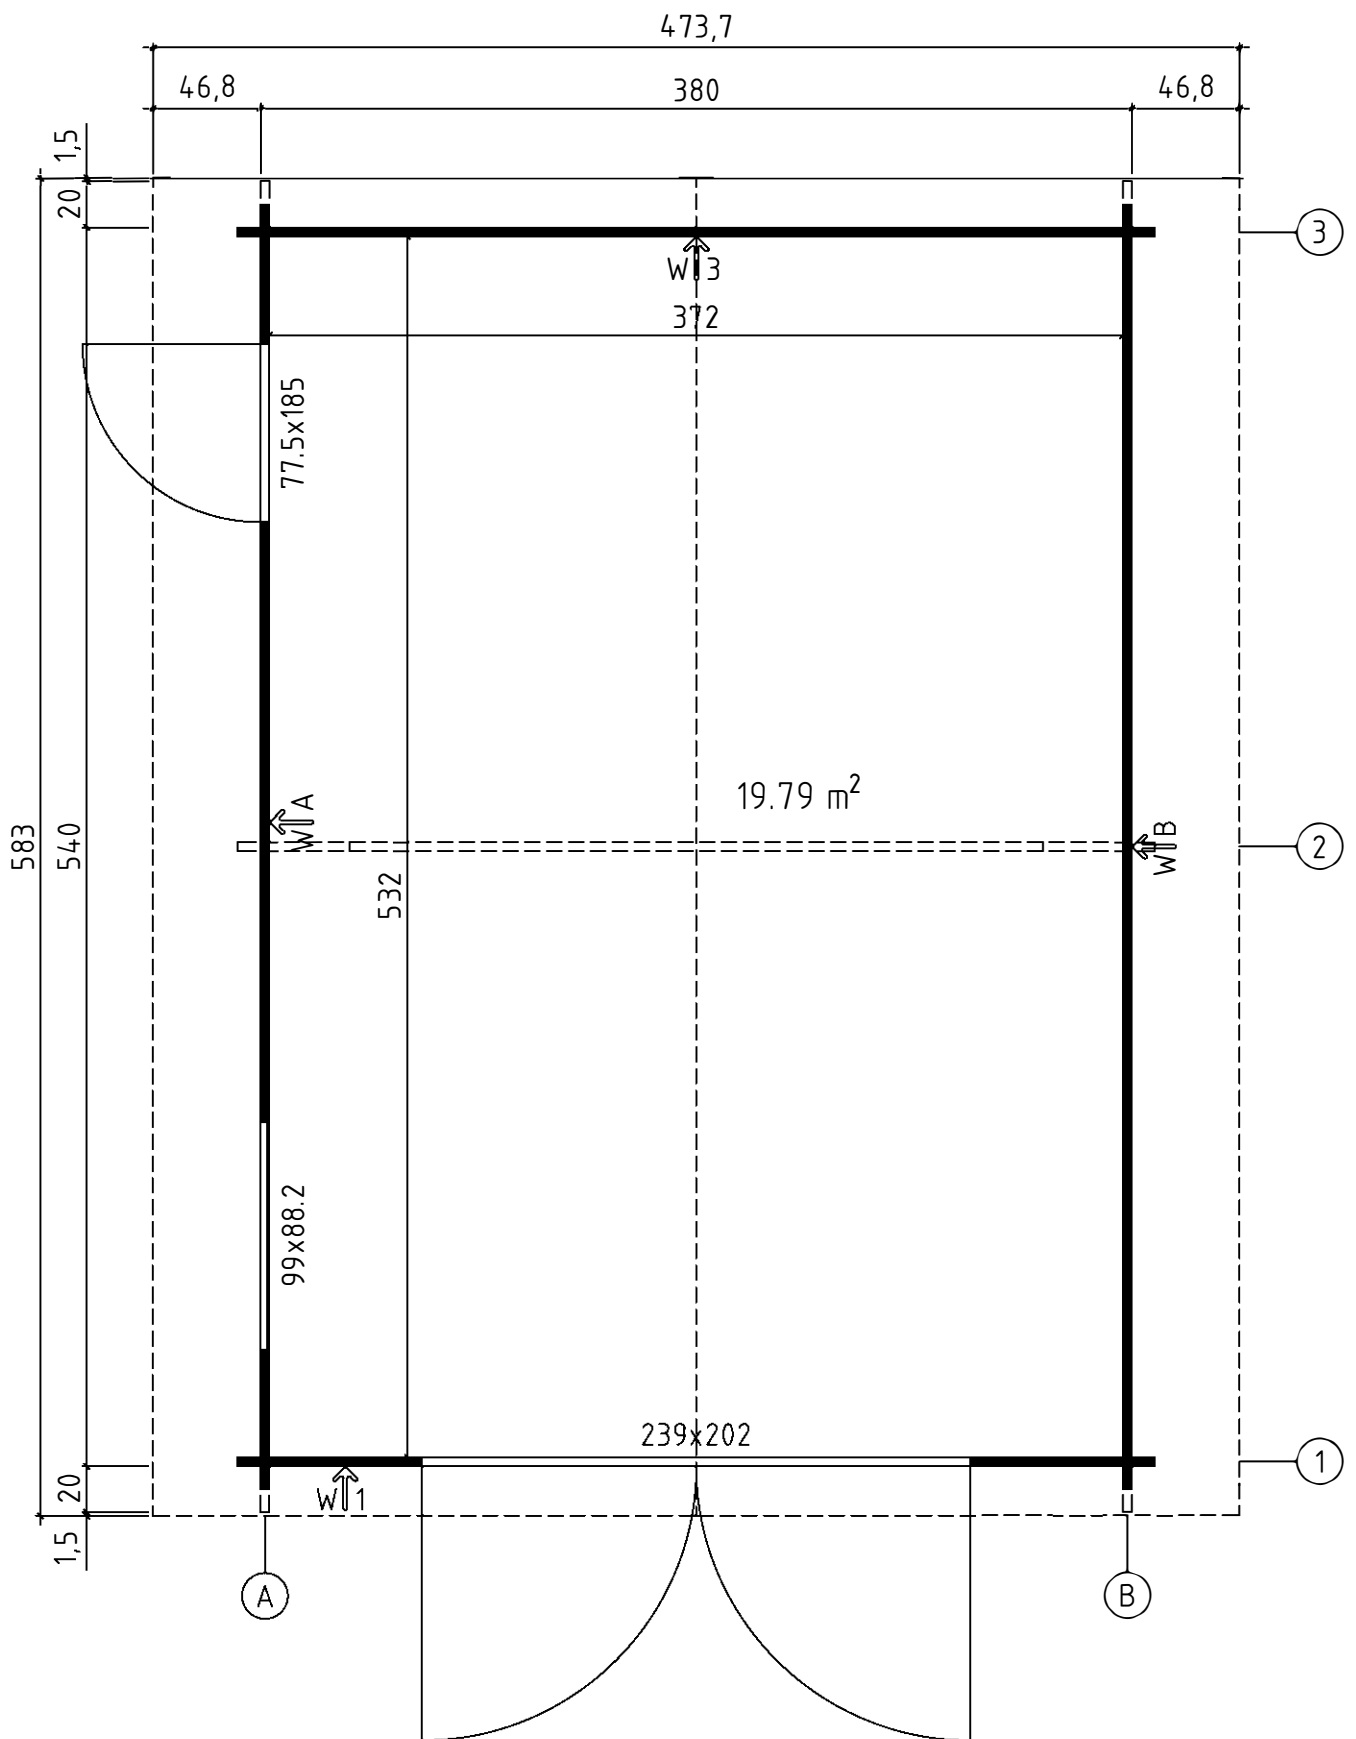

Groundplan - Grundplan - Plan de masse - Planimetria - Plattegrond - Põhiplaan