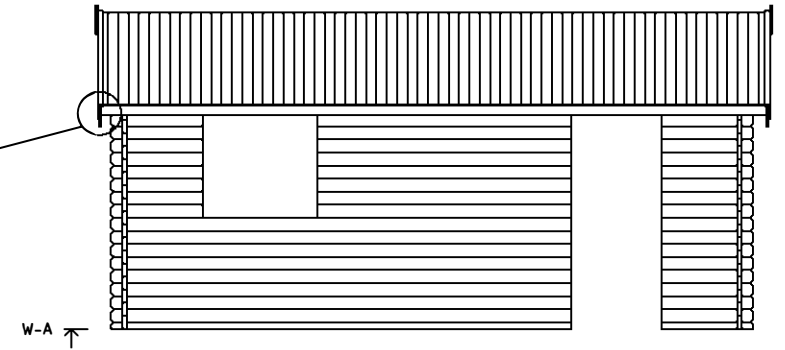

MODULARO™

WOODEN GARAGE RAUMA

3,8x5,4x2,74m

22-03-2022

Groundplan - Grundplan - Plan de masse - Planimetria - Plattegrond - Põhiplaan

Art.Nr. WC165101

Art.Nr. WC165101

Pos	05.12.2018 Piece list - Stückliste - Liste des pièces - Elementi - Stuklijst - Tükitalabel Art.Nr. WC165101	6/7	Q	P (mm)	L (mm)
001			60	40x114	800
008			2	40x114	490
009			18	40x114	4000
010			1	40x57	4015
011			1	40x57	800
012			8	40x114	4015
013			8	40x114	2217
014			2	40x114	5600
015			2	40x120	5800
016			1	40x57	5600
017			16	40x114	5600
W1-1 W2-1 W3-1			1 1 1		
A-PR1	Roof beam - Dachbalken - Panne de toit - Perlina del tetto - Gordingen / dakbalk - Pärilin 		5	44x140	5800
DB	Roof boards - Dachbretter - Voliges - Perlina per tetto - Dakhout - Katuselaud 		130	90x15	2500
DPL	Roofing felt fillet - Dachpappenleiste - Baguette de fixation du feutre bitumeux - Asse per fissaggio guaina bituminosa - Afdeklijst asfaltpapier - Katusepapiliist 		4	15x45	2550
DPP-1	Roofing felt (strip) - Dachpappe (bahnen) - Feutre bitumeux (bande) - Cartone catramato - Asfaltpapier (baan) - Katusepapp 		6		5900
TB-1	Gable moulding - Giebelleiste - Planche de rive - Finitura per frontale e retro del tetto - Gevellijst - Viilulaud 		4	15x45	2550
TB-2	Fascia board - Traufbrett - Bandeau de toit - Finitura lati tetto - Gevellijst - Räästalaud 		4	15x90	2900
DRV-1	Roof edge reinforcement - Dachrandverstärkung - Corniere de renfort de bord de toit - Rinforzo x tetto - Dakrand versterking - Räästatugevdus 		4	28x34	2900
KFS-1	Storm protection - Sturmleiste - Latte anti-tempete - Protezione anti vento - Stormverankering / beveiliging - Tormikinnitusliist 		4	22x45	2050
	Gable moulding - Giebelleiste - Planche de rive - Finitura per frontale e retro del tetto - Gevellijst - Viilulaud 		8	15x120	2550
HS8	Screw for gable segment - Schrauben für deckblatt - Vis pour fixation losange de finition - Viti x frontali tetto - Schroef voor gevelpunt segment - Kruvi 		4	3.5x35	