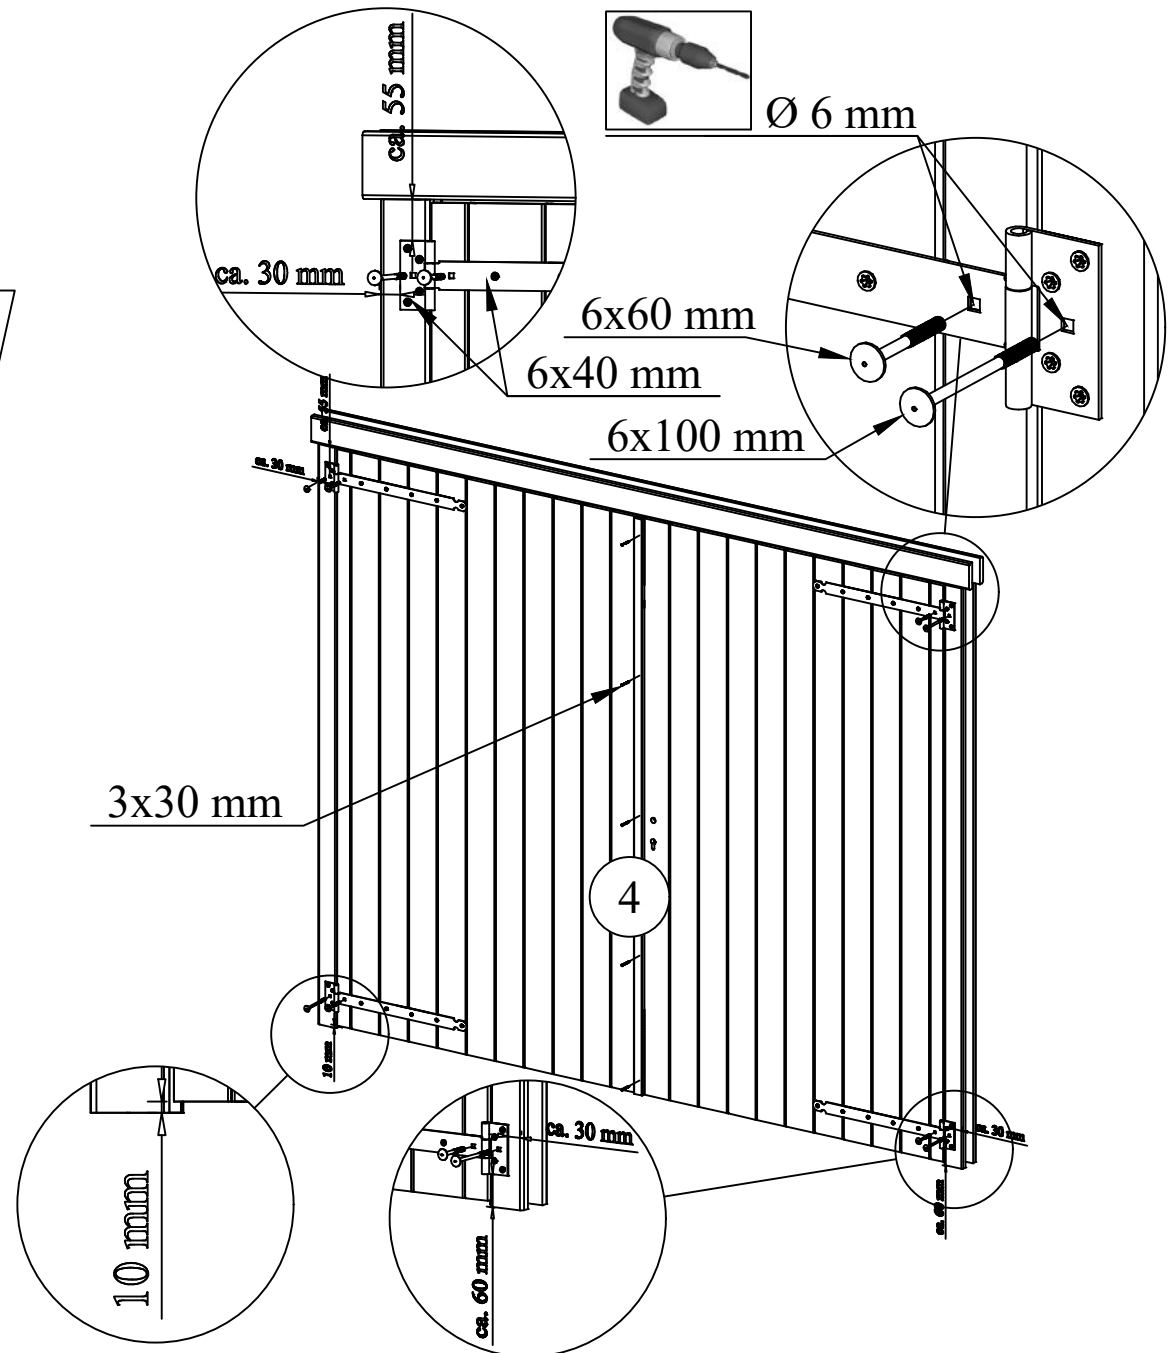

Pos	08.01.2018	Piece list - Stückliste - Liste des pièces - Elementi - Stuklijst - Tükitabel 2390x2020 TUL.2.100.IVP.TA	1/2	Q	P (mm)	L (mm)
-----	------------	---	-----	---	-----------	-----------

2290x1970 mm

1	Upper door jamb - Türrahmen oben - Cadre de porte supérieur - Telaio superiore della porta - Bovendorpel - Ukse ülemine leng		1		2504
2	Left door jamb - Türrahmen links - Cadre de porte gauche - Telaio montante sinistro della porta - Linkerstijl deurframe - Ukse vasak leng		1		2020
3	Right door jamb - Türrahmen rechts - Cadre de porte droit - Telaio montante destro della porta - Rechterstijl deurframe - Ukse parem leng		1		2020
4	Connection strip - Deckleiste - Baguette de battement - Profilo verticale della porta - Stulplijst - kokkuvältsiliist		1	13x32	1968

01

04

02

05

03

06

Pos	13.11.2017	Piece list - Stückliste - Liste des pièces - Elementi - Stuklijst - Tükitalabel 775x1850 UK.2.056.SVV.MMX40 SGA+28	1/2	Q	P (mm)	L (mm)
	Glass size - Glasgröße - Taille de la vitre - Misura del vetro - Glas afmeting - Klaasi mõõt: 502x750 mm					
						
						 702x1793 mm
1	Upper door jamb - Türrahmen oben - Cadre de porte supérieur - Telaio superiore della porta - Bovendorpel - Ukse ülemine leng		1	78x100	912	
2	Left door jamb - Türrahmen links - Cadre de porte gauche - Telaio montante sinistro della porta - Linkerstijl deurframe - Ukse vasak leng		1	78x80	1850	
3	Right door jamb - Türrahmen rechts - Cadre de porte droit - Telaio montante destro della porta - Rechterstijl deurframe - Ukse parem leng		1	78x80	1850	
4	Doorstep - Swelle - Barre de seuil - Soglia della porta - Deurdorpel - Lävepak		1	19x30	702	
5	Georgian bars - Sprossen - Croisillons - La griglia georgiana - Raamverdeling - Petteliistud		1	15x25	784	
6	Georgian bars - Sprossen - Croisillons - La griglia georgiana - Raamverdeling - Petteliistud		2	15x25	536	