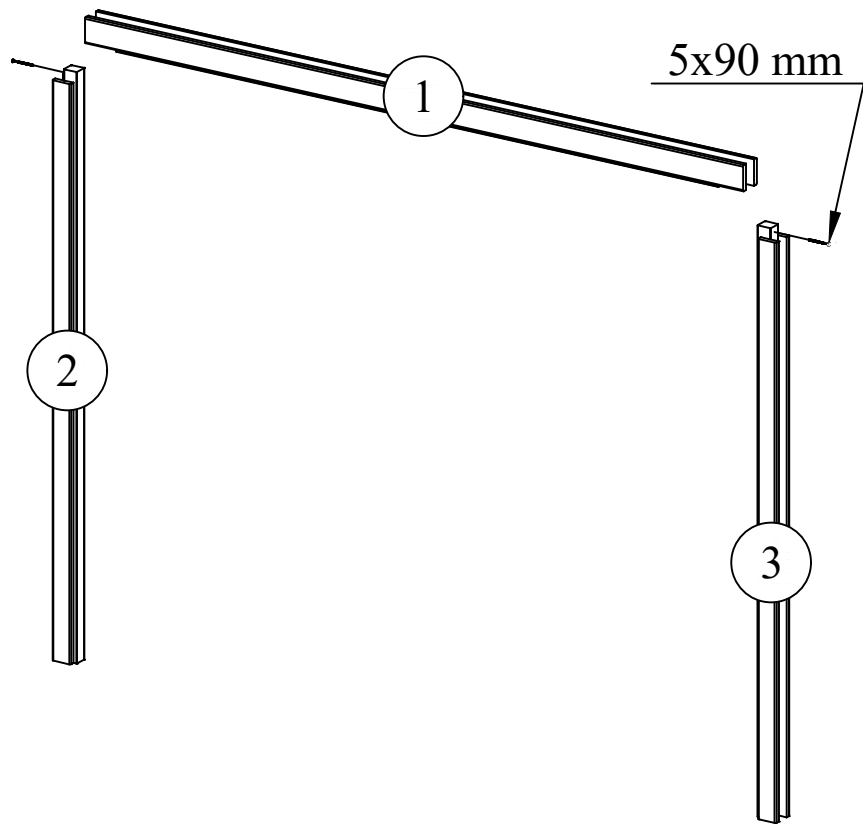

Pos	08.01.2018	Piece list - Stückliste - Liste des pièces - Elementi - Stuklijst - Tükitabel 2390x2020 TUL.2.100.IVP.TA	1/2	Q	P (mm)	L (mm)
-----	------------	---	-----	---	-----------	-----------

2290x1970 mm

1	Upper door jamb - Türrahmen oben - Cadre de porte supérieur - Telaio superiore della porta - Bovendorpel - Ukse ülemine leng		1		2504
2	Left door jamb - Türrahmen links - Cadre de porte gauche - Telaio montante sinistro della porta - Linkerstijl deurframe - Ukse vasak leng		1		2020
3	Right door jamb - Türrahmen rechts - Cadre de porte droit - Telaio montante destro della porta - Rechterstijl deurframe - Ukse parem leng		1		2020
4	Connection strip - Deckleiste - Baguette de battement - Profilo verticale della porta - Stulplijst - kokkuvältsiliist		1	13x32	1968

01

04

02

05

03

06

Pos	13.11.2017	Piece list - Stückliste - Liste des pièces - Elementi - Stuklijst - Tükitalabel 775x1850 UK.2.056.SVV.MMX40 SGA+28	1/2	Q	P (mm)	L (mm)
	Glass size - Glasgröße - Taille de la vitre - Misura del vetro - Glas afmeting - Klaasi mõõt: 502x750 mm					
						
						 702x1793 mm
1	Upper door jamb - Türrahmen oben - Cadre de porte supérieur - Telaio superiore della porta - Bovendorpel - Ukse ülemine leng		1	78x100	912	
2	Left door jamb - Türrahmen links - Cadre de porte gauche - Telaio montante sinistro della porta - Linkerstijl deurframe - Ukse vasak leng		1	78x80	1850	
3	Right door jamb - Türrahmen rechts - Cadre de porte droit - Telaio montante destro della porta - Rechterstijl deurframe - Ukse parem leng		1	78x80	1850	
4	Doorstep - Swelle - Barre de seuil - Soglia della porta - Deurdorpel - Lävepak		1	19x30	702	
5	Georgian bars - Sprossen - Croisillons - La griglia georgiana - Raamverdeling - Petteliistud		1	15x25	784	
6	Georgian bars - Sprossen - Croisillons - La griglia georgiana - Raamverdeling - Petteliistud		2	15x25	536	

01

4x25 mm

04

4x25 mm

02

05

4.5x60 mm

03