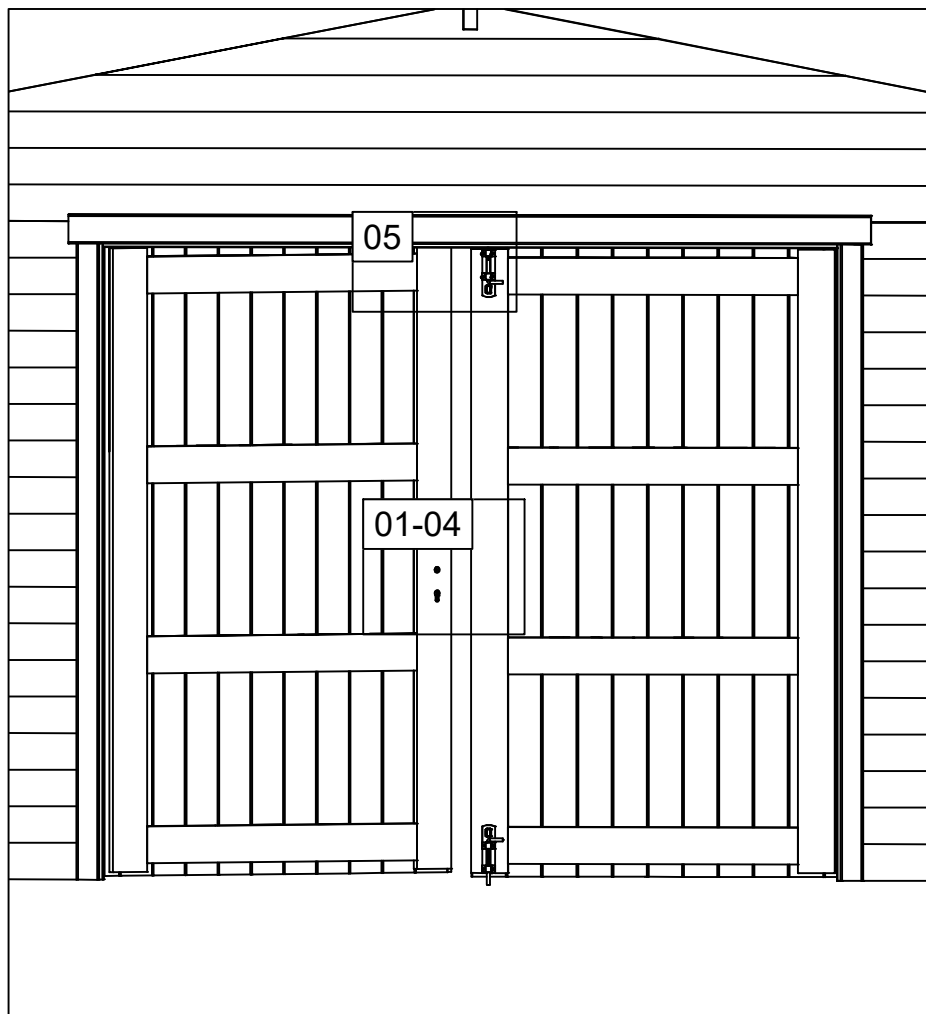

Pos	08.01.2018	Piece list - Stückliste - Liste des pièces - Elementi - Stuklijst - Tükitabel 2390x2020 TUL.2.100.IVP.TA	1/2	Q	P (mm)	L (mm)
-----	------------	---	-----	---	-----------	-----------

2290x1970 mm

1	Upper door jamb - Türrahmen oben - Cadre de porte supérieur - Telaio superiore della porta - Bovendorpel - Ukse ülemine leng		1		2504
2	Left door jamb - Türrahmen links - Cadre de porte gauche - Telaio montante sinistro della porta - Linkerstijl deurframe - Ukse vasak leng		1		2020
3	Right door jamb - Türrahmen rechts - Cadre de porte droit - Telaio montante destro della porta - Rechterstijl deurframe - Ukse parem leng		1		2020
4	Connection strip - Deckleiste - Baguette de battement - Profilo verticale della porta - Stulplijst - kokkuvältsiliist		1	13x32	1968

01

04

02

05

03

06

Pos	13.11.2017	Piece list - Stückliste - Liste des pièces - Elementi - Stuklijst - Tükitalabel 775x1850 UK.2.056.SVV.MMX40 SGA+28	1/2	Q	P (mm)	L (mm)
	Glass size - Glasgröße - Taille de la vitre - Misura del vetro - Glas afmeting - Klaasi mõõt: 502x750 mm					
						
						 702x1793 mm
1	Upper door jamb - Türrahmen oben - Cadre de porte supérieur - Telaio superiore della porta - Bovendorpel - Ukse ülemine leng		1	78x100	912	
2	Left door jamb - Türrahmen links - Cadre de porte gauche - Telaio montante sinistro della porta - Linkerstijl deurframe - Ukse vasak leng		1	78x80	1850	
3	Right door jamb - Türrahmen rechts - Cadre de porte droit - Telaio montante destro della porta - Rechterstijl deurframe - Ukse parem leng		1	78x80	1850	
4	Doorstep - Swelle - Barre de seuil - Soglia della porta - Deurdorpel - Lävepak		1	19x30	702	
5	Georgian bars - Sprossen - Croisillons - La griglia georgiana - Raamverdeling - Petteliistud		1	15x25	784	
6	Georgian bars - Sprossen - Croisillons - La griglia georgiana - Raamverdeling - Petteliistud		2	15x25	536	