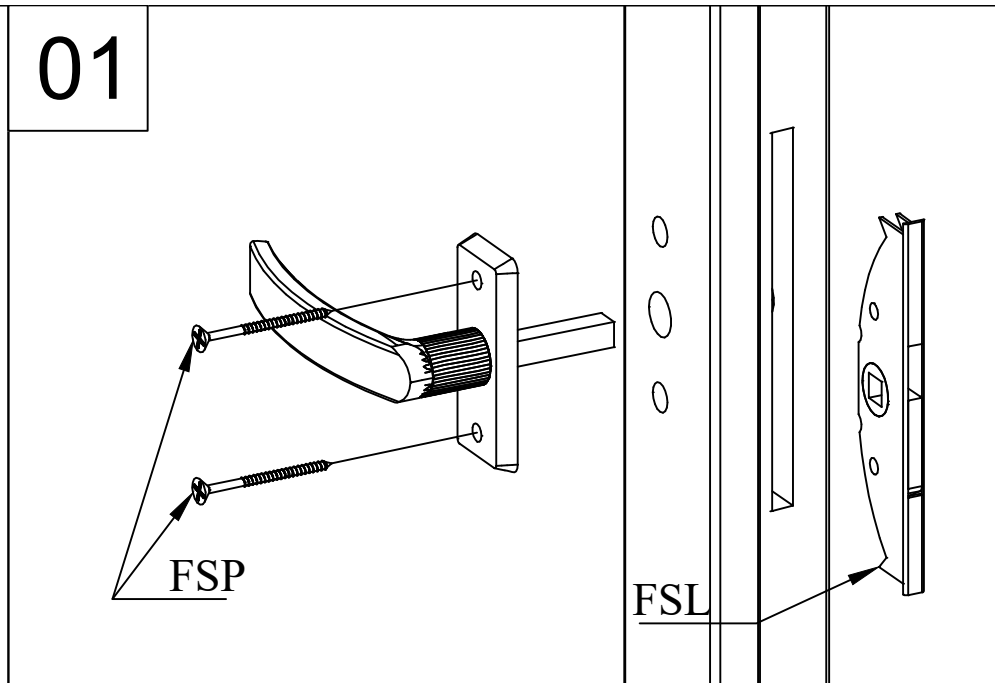

Pos	19.12.2017	Piece list - Stückliste - Liste des pièces - Elementi - Stuklijst - Tükitalabel 990x882 AK.1.106.SSV.j SGA	1/1	Q	P (mm)	L (mm)
		Glass size - Glasgröße - Taille de la vitre - Misura del vetro - Glas afmeting - Klaasi mõõt: 846x738 mm				890x782 mm
1	Georgian bars - Sprossen - Croisillons - La griglia georgiana - Raamverdeling - Petteliistud			1	15x25	880
2	Georgian bars - Sprossen - Croisillons - La griglia georgiana - Raamverdeling - Petteliistud			2	15x25	757
FS1	Window handle fittings - Fenstergriff - Poignée de fenetre - Maniglia c/ferramenta - Raamhendel -/grendel -/klink - Aknalink			1		
FSL	Window closer - Fenstergriff - Système de fermeture pour fenêtre - Raamslotje - Akna sulguri südamik			1		
FSA	Window closer striker - Gegenstück für Fenstergriff - Entrebâilleur de fenêtre - Raam sluitplaatje - Akna luku vastus			1		
NA1	Tilt & turn window set - Dreh-Kipp-Beschlag für Fenster - Ensemble de fenêtres oscillo-battantes - Insieme per il fermo dell'oscillazione del battente della finestra - Draaikiep raamsetje - Kald-pöördsuluse komplekt			1		
NA2	Tilt & turn window set - Dreh-Kipp-Beschlag für Fenster - Ensemble de fenêtres oscillo-battantes - Insieme per il fermo dell'oscillazione del battente della finestra - Draaikiep raamsetje - Kald-pöördsuluse komplekt			1		
NA3	Tilt & turn window set - Dreh-Kipp-Beschlag für Fenster - Ensemble de fenêtres oscillo-battantes - Insieme per il fermo dell'oscillazione del battente della finestra - Draaikiep raamsetje - Kald-pöördsuluse komplekt			1		
NA4	Tilt & turn window set - Dreh-Kipp-Beschlag für Fenster - Ensemble de fenêtres oscillo-battantes - Insieme per il fermo dell'oscillazione del battente della finestra - Draaikiep raamsetje - Kald-pöördsuluse komplekt			1		
NA5	Tilt & turn window set - Dreh-Kipp-Beschlag für Fenster - Ensemble de fenêtres oscillo-battantes - Insieme per il fermo dell'oscillazione del battente della finestra - Draaikiep raamsetje - Kald-pöördsuluse komplekt			1		
NA6	Tilt & turn window set - Dreh-Kipp-Beschlag für Fenster - Ensemble de fenêtres oscillo-battantes - Insieme per il fermo dell'oscillazione del battente della finestra - Draaikiep raamsetje - Kald-pöördsuluse komplekt			1		
FSP	Bolt for window handle fittings - Bolzen für fenstergriff beschlag - Vis pour fixation poignée de fenetre - Bullone x apertura manuale finestra - Schroef voor raamhendel - Akna käepideme polt			2		
HS1	Screw for georgian bars - Schraube für sprossen - Vis pour croisillons - Viti per unire la griglia georgiana della finestra - Schroeven voor raamverdeling - Kruvi akna petteliistule			6	2.5x20	
HS10	Screw for tilt & turn window set - Schraube für Dreh-Kipp-Beschlag - Vis pour système oscillo-battant - Schroeven voor draaikiepssetje - Kruvi kald-pöördsuluse komplektille			14	4x25	
HS6	Screw for window closer striker - Schraube für Gegenstück / Fenstergriff - Vis pour entrebâilleur de fenêtre - Schroef voor raam sluitplaatje - Kruvi akna luku vastusele			2	3.5x15	