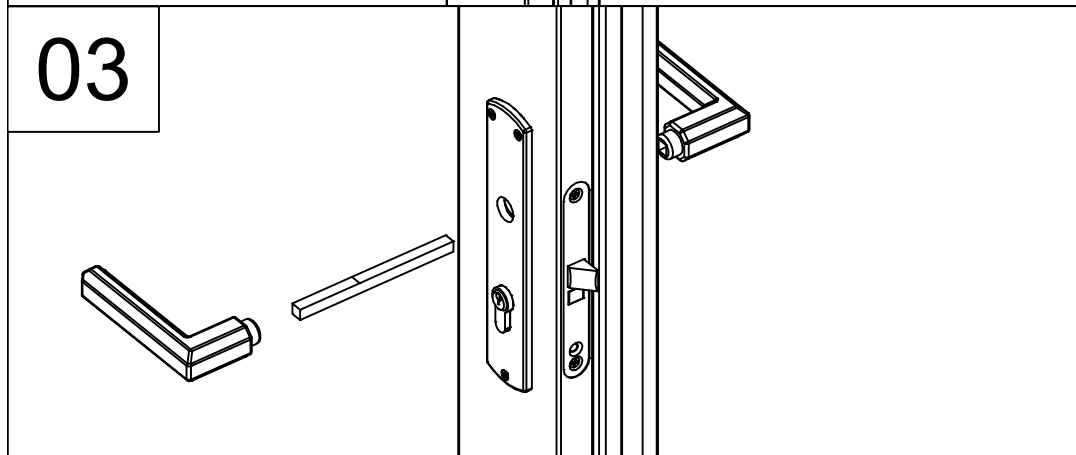

01

04

02

05

03

06

Pos	13.11.2017	Piece list - Stückliste - Liste des pièces - Elementi - Stuklijst - Tükitalabel 775x1850 UK.2.056.SVV.MMX40 SGA+28	1/2	Q	P (mm)	L (mm)
	Glass size - Glasgröße - Taille de la vitre - Misura del vetro - Glas afmeting - Klaasi mõõt: 502x750 mm					
						
						 702x1793 mm
1	Upper door jamb - Türrahmen oben - Cadre de porte supérieur - Telaio superiore della porta - Bovendorpel - Ukse ülemine leng		1	78x100	912	
2	Left door jamb - Türrahmen links - Cadre de porte gauche - Telaio montante sinistro della porta - Linkerstijl deurframe - Ukse vasak leng		1	78x80	1850	
3	Right door jamb - Türrahmen rechts - Cadre de porte droit - Telaio montante destro della porta - Rechterstijl deurframe - Ukse parem leng		1	78x80	1850	
4	Doorstep - Swelle - Barre de seuil - Soglia della porta - Deurdorpel - Lävepak		1	19x30	702	
5	Georgian bars - Sprossen - Croisillons - La griglia georgiana - Raamverdeling - Petteliistud		1	15x25	784	
6	Georgian bars - Sprossen - Croisillons - La griglia georgiana - Raamverdeling - Petteliistud		2	15x25	536	