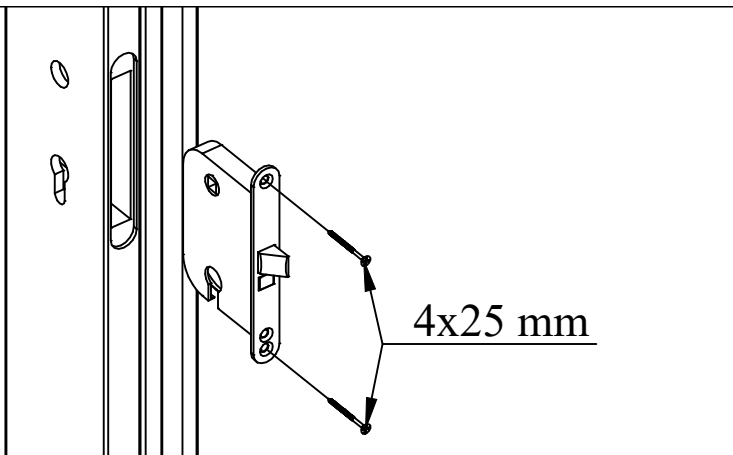

Pos	08.01.2018	Piece list - Stückliste - Liste des pièces - Elementi - Stuklijst - Tükitabel 2390x2020 TUL.2.100.IVP.TA	1/2	Q	P (mm)	L (mm)
-----	------------	---	-----	---	-----------	-----------

2290x1970 mm

01

04

02

05

03

06

Pos	13.11.2017	Piece list - Stückliste - Liste des pièces - Elementi - Stuklijst - Tükitalabel 775x1850 UK.2.056.SVV.MMX40 SGA+28	1/2	Q	P (mm)	L (mm)
	Glass size - Glasgröße - Taille de la vitre - Misura del vetro - Glas afmeting - Klaasi mõõt: 502x750 mm					
						
						 702x1793 mm
1	Upper door jamb - Türrahmen oben - Cadre de porte supérieur - Telaio superiore della porta - Bovendorpel - Ukse ülemine leng		1	78x100	912	
2	Left door jamb - Türrahmen links - Cadre de porte gauche - Telaio montante sinistro della porta - Linkerstijl deurframe - Ukse vasak leng		1	78x80	1850	
3	Right door jamb - Türrahmen rechts - Cadre de porte droit - Telaio montante destro della porta - Rechterstijl deurframe - Ukse parem leng		1	78x80	1850	
4	Doorstep - Swelle - Barre de seuil - Soglia della porta - Deurdorpel - Lävepak		1	19x30	702	
5	Georgian bars - Sprossen - Croisillons - La griglia georgiana - Raamverdeling - Petteliistud		1	15x25	784	
6	Georgian bars - Sprossen - Croisillons - La griglia georgiana - Raamverdeling - Petteliistud		2	15x25	536	