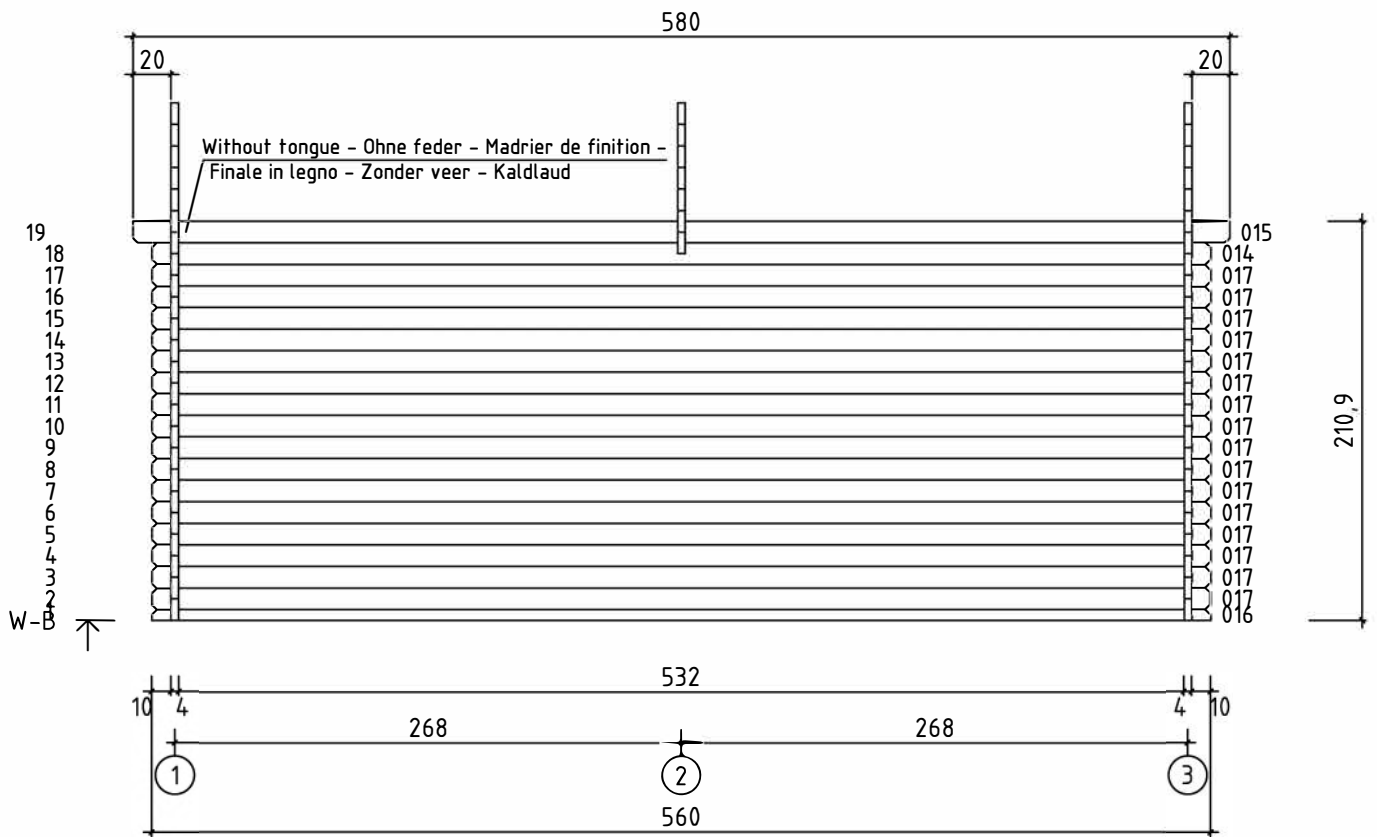

Art.Nr. WC165101