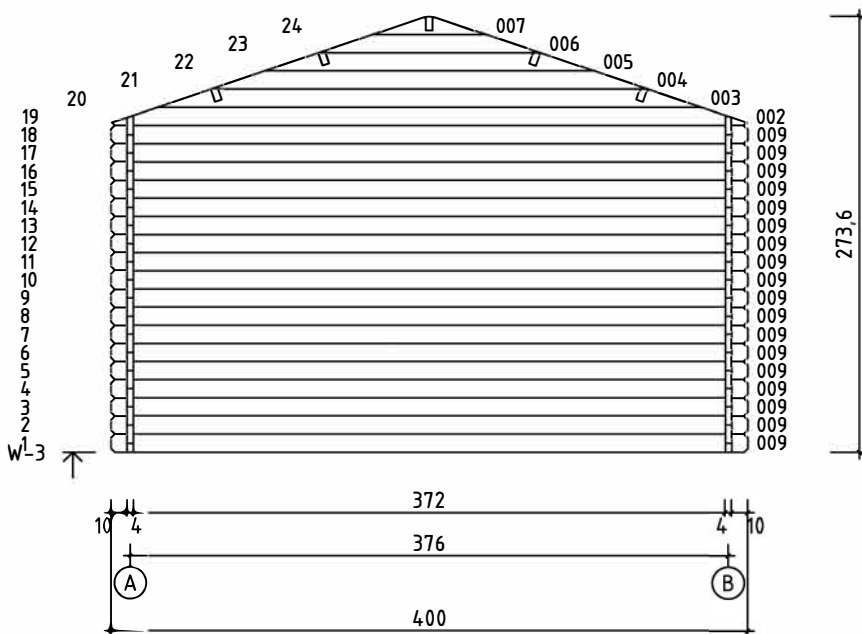

Art.Nr. WC165101