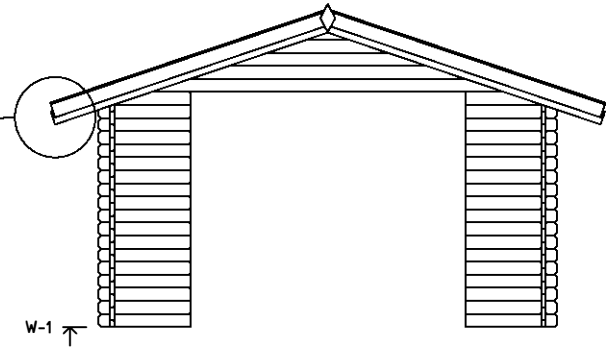

MODULARO™

WOODEN GARAGE RAUMA

3,8x5,4x2,74m

22-03-2022

Groundplan - Grundplan - Plan de masse - Planimetria - Plattegrond - Põhiplaan

Art.Nr. WC165101

Art.Nr. WC165101

Pos	05.12.2018 Piece list - Stückliste - Liste des pièces - Elementi - Stuklijst - Tükitalabel Art.Nr. WC165101	6/7	Q	P (mm)	L (mm)
001			60	40x114	800
008			2	40x114	490
009			18	40x114	4000
010			1	40x57	4015
011			1	40x57	800
012			8	40x114	4015
013			8	40x114	2217
014			2	40x114	5600
015			2	40x120	5800
016			1	40x57	5600
017			16	40x114	5600
W1-1 W2-1 W3-1			1 1 1		
A-PR1	Roof beam - Dachbalken - Panne de toit - Perlina del tetto - Gordingen / dakbalk - Pärilin 		5	44x140	5800
DB	Roof boards - Dachbretter - Voliges - Perlina per tetto - Dakhout - Katuselaud 		130	90x15	2500
DPL	Roofing felt fillet - Dachpappenleiste - Baguette de fixation du feutre bitumeux - Asse per fissaggio guaina bituminosa - Afdeklijst asfaltpapier - Katusepapiliist 		4	15x45	2550
DPP-1	Roofing felt (strip) - Dachpappe (bahnen) - Feutre bitumeux (bande) - Cartone catramato - Asfaltpapier (baan) - Katusepapp 		6		5900
TB-1	Gable moulding - Giebelleiste - Planche de rive - Finitura per frontale e retro del tetto - Gevellijst - Viilulaud 		4	15x45	2550
TB-2	Fascia board - Traufbrett - Bandeau de toit - Finitura lati tetto - Gevellijst - Räästalaud 		4	15x90	2900
DRV-1	Roof edge reinforcement - Dachrandverstärkung - Corniere de renfort de bord de toit - Rinforzo x tetto - Dakrand versterking - Räästatugevdus 		4	28x34	2900
KFS-1	Storm protection - Sturmleiste - Latte anti-tempete - Protezione anti vento - Stormverankering / beveiliging - Tormikinnitusliist 		4	22x45	2050
	Gable moulding - Giebelleiste - Planche de rive - Finitura per frontale e retro del tetto - Gevellijst - Viilulaud 		8	15x120	2550
HS8	Screw for gable segment - Schrauben für deckblatt - Vis pour fixation losange de finition - Viti x frontali tetto - Schroef voor gevelpunt segment - Kruvi 		4	3.5x35	