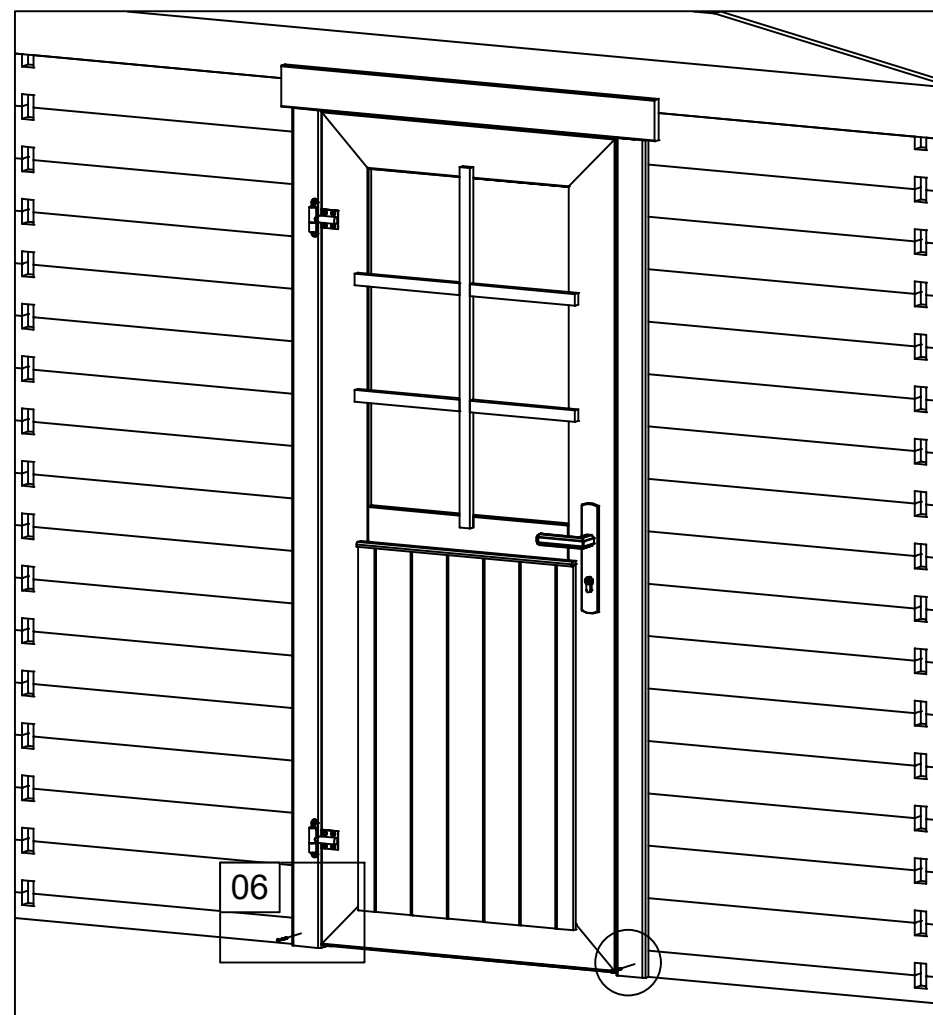

01

04

02

05

03

06

Pos	13.11.2017	Piece list - Stückliste - Liste des pièces - Elementi - Stuklijst - Tükitalabel 775x1850 UK.2.056.SVV.MMX40 SGA+28	1/2	Q	P (mm)	L (mm)
	Glass size - Glasgröße - Taille de la vitre - Misura del vetro - Glas afmeting - Klaasi mõõt: 502x750 mm					
						
						 702x1793 mm
1	Upper door jamb - Türrahmen oben - Cadre de porte supérieur - Telaio superiore della porta - Bovendorpel - Ukse ülemine leng		1	78x100	912	
2	Left door jamb - Türrahmen links - Cadre de porte gauche - Telaio montante sinistro della porta - Linkerstijl deurframe - Ukse vasak leng		1	78x80	1850	
3	Right door jamb - Türrahmen rechts - Cadre de porte droit - Telaio montante destro della porta - Rechterstijl deurframe - Ukse parem leng		1	78x80	1850	
4	Doorstep - Swelle - Barre de seuil - Soglia della porta - Deurdorpel - Lävepak		1	19x30	702	
5	Georgian bars - Sprossen - Croisillons - La griglia georgiana - Raamverdeling - Petteliistud		1	15x25	784	
6	Georgian bars - Sprossen - Croisillons - La griglia georgiana - Raamverdeling - Petteliistud		2	15x25	536	