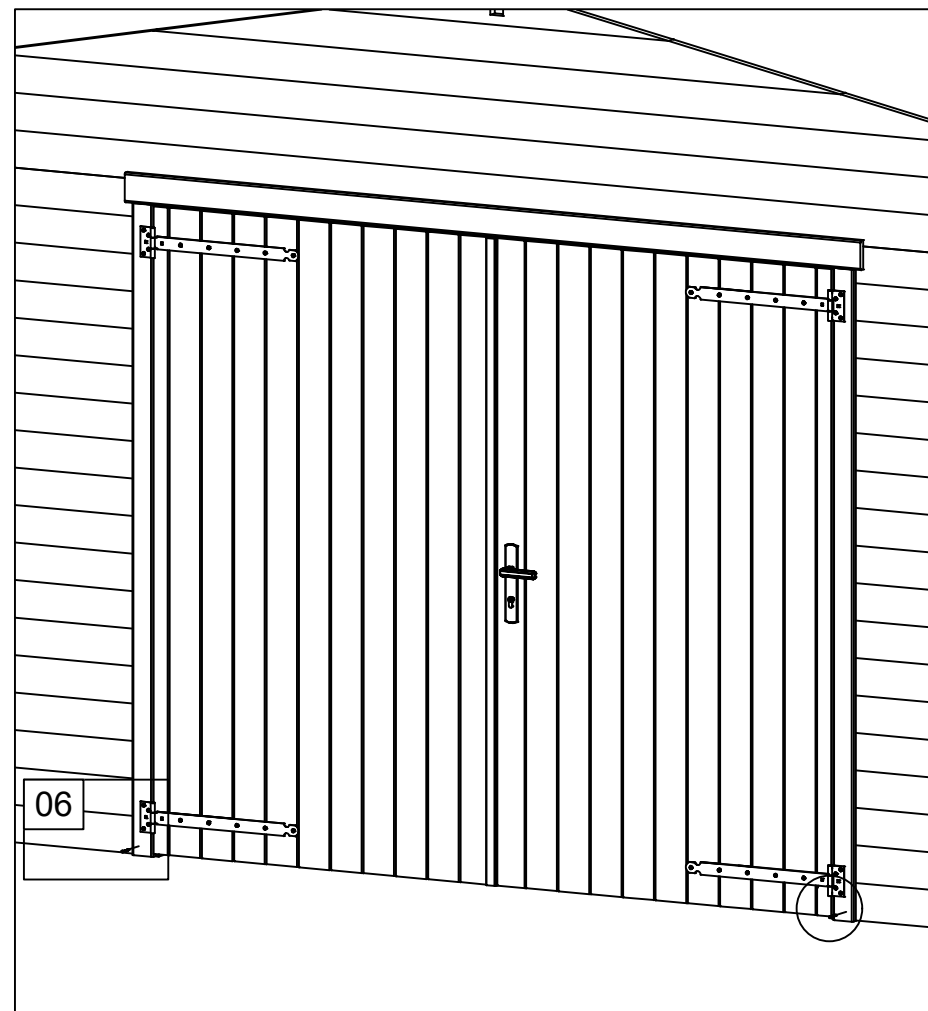

1	Upper door jamb - Türrahmen oben - Cadre de porte supérieur - Telaio superiore della porta - Bovendorpel - Ukse ülemine leng		1		2504
2	Left door jamb - Türrahmen links - Cadre de porte gauche - Telaio montante sinistro della porta - Linkerstijl deurframe - Ukse vasak leng		1		2020
3	Right door jamb - Türrahmen rechts - Cadre de porte droit - Telaio montante destro della porta - Rechterstijl deurframe - Ukse parem leng		1		2020
4	Connection strip - Deckleiste - Baguette de battement - Profilo verticale della porta - Stulplijst - kokkuvältsiliist		1	13x32	1968