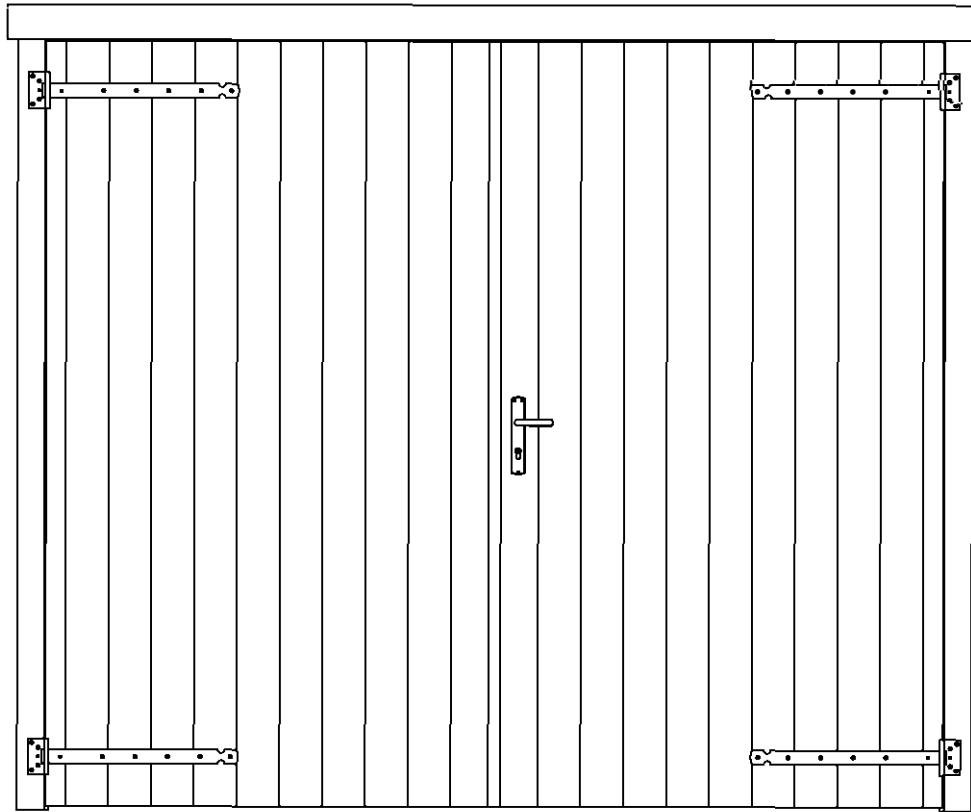

Pos	08.01.2018	Piece list - Stückliste - Liste des pièces - Elementi - Stuklijst - Tükitabel 2390x2020 TUL.2.100.IVP.TA	1/2	Q	P (mm)	L (mm)

2290x1970 mm

1	Upper door jamb - Türrahmen oben - Cadre de porte supérieur - Telaio superiore della porta - Bovendorpel - Ukse ülemine leng		1		2504
2	Left door jamb - Türrahmen links - Cadre de porte gauche - Telaio montante sinistro della porta - Linkerstijl deurframe - Ukse vasak leng		1		2020
3	Right door jamb - Türrahmen rechts - Cadre de porte droit - Telaio montante destro della porta - Rechterstijl deurframe - Ukse parem leng		1		2020
4	Connection strip - Deckleiste - Baguette de battement - Profilo verticale della porta - Stulplijst - kokkuvältsiliist		1	13x32	1968