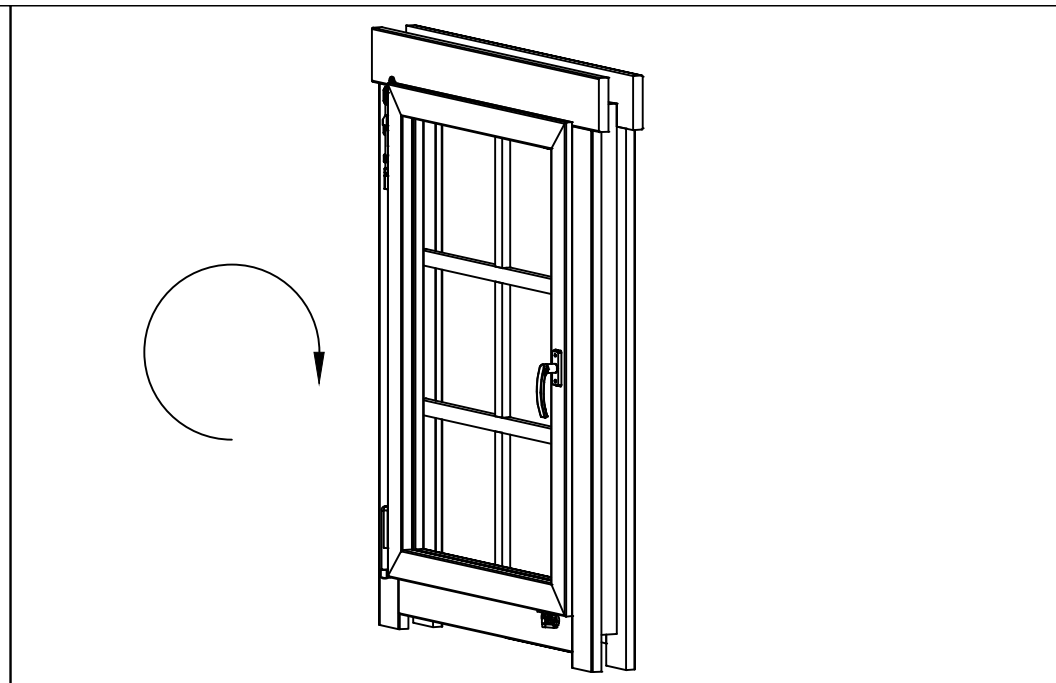

Pos	19.12.2017	Piece list - Stückliste - Liste des pièces - Elementi - Stuklijst - Tükitalabel 990x882 AK.1.106.SSV.j SGA	1/1	Q	P (mm)	L (mm)
		Glass size - Glasgröße - Taille de la vitre - Misura del vetro - Glas afmeting - Klaasi mõõt: 846x738 mm				890x782 mm
1	Georgian bars - Sprossen - Croisillons - La griglia georgiana - Raamverdeling - Petteliistud			1	15x25	880
2	Georgian bars - Sprossen - Croisillons - La griglia georgiana - Raamverdeling - Petteliistud			2	15x25	757
FS1	Window handle fittings - Fenstergriff - Poignée de fenetre - Maniglia c/ferramenta - Raamhendel -/grendel -/klink - Aknalink			1		
FSL	Window closer - Fenstergriff - Système de fermeture pour fenêtre - Raamslotje - Akna sulguri südamik			1		
FSA	Window closer striker - Gegenstück für Fenstergriff - Entrebâilleur de fenêtre - Raam sluitplaatje - Akna luku vastus			1		
NA1	Tilt & turn window set - Dreh-Kipp-Beschlag für Fenster - Ensemble de fenêtres oscillo-battantes - Insieme per il fermo dell'oscillazione del battente della finestra - Draaikiep raamsetje - Kald-pöördsuluse komplekt			1		
NA2	Tilt & turn window set - Dreh-Kipp-Beschlag für Fenster - Ensemble de fenêtres oscillo-battantes - Insieme per il fermo dell'oscillazione del battente della finestra - Draaikiep raamsetje - Kald-pöördsuluse komplekt			1		
NA3	Tilt & turn window set - Dreh-Kipp-Beschlag für Fenster - Ensemble de fenêtres oscillo-battantes - Insieme per il fermo dell'oscillazione del battente della finestra - Draaikiep raamsetje - Kald-pöördsuluse komplekt			1		
NA4	Tilt & turn window set - Dreh-Kipp-Beschlag für Fenster - Ensemble de fenêtres oscillo-battantes - Insieme per il fermo dell'oscillazione del battente della finestra - Draaikiep raamsetje - Kald-pöördsuluse komplekt			1		
NA5	Tilt & turn window set - Dreh-Kipp-Beschlag für Fenster - Ensemble de fenêtres oscillo-battantes - Insieme per il fermo dell'oscillazione del battente della finestra - Draaikiep raamsetje - Kald-pöördsuluse komplekt			1		
NA6	Tilt & turn window set - Dreh-Kipp-Beschlag für Fenster - Ensemble de fenêtres oscillo-battantes - Insieme per il fermo dell'oscillazione del battente della finestra - Draaikiep raamsetje - Kald-pöördsuluse komplekt			1		
FSP	Bolt for window handle fittings - Bolzen für fenstergriff beschlag - Vis pour fixation poignée de fenetre - Bullone x apertura manuale finestra - Schroef voor raamhendel - Akna käepideme polt			2		
HS1	Screw for georgian bars - Schraube für sprossen - Vis pour croisillons - Viti per unire la griglia georgiana della finestra - Schroeven voor raamverdeling - Kruvi akna petteliistule			6	2.5x20	
HS10	Screw for tilt & turn window set - Schraube für Dreh-Kipp-Beschlag - Vis pour système oscillo-battant - Schroeven voor draaikiepssetje - Kruvi kald-pöördsuluse komplektille			14	4x25	
HS6	Screw for window closer striker - Schraube für Gegenstück / Fenstergriff - Vis pour entrebâilleur de fenêtre - Schroef voor raam sluitplaatje - Kruvi akna luku vastusele			2	3.5x15	