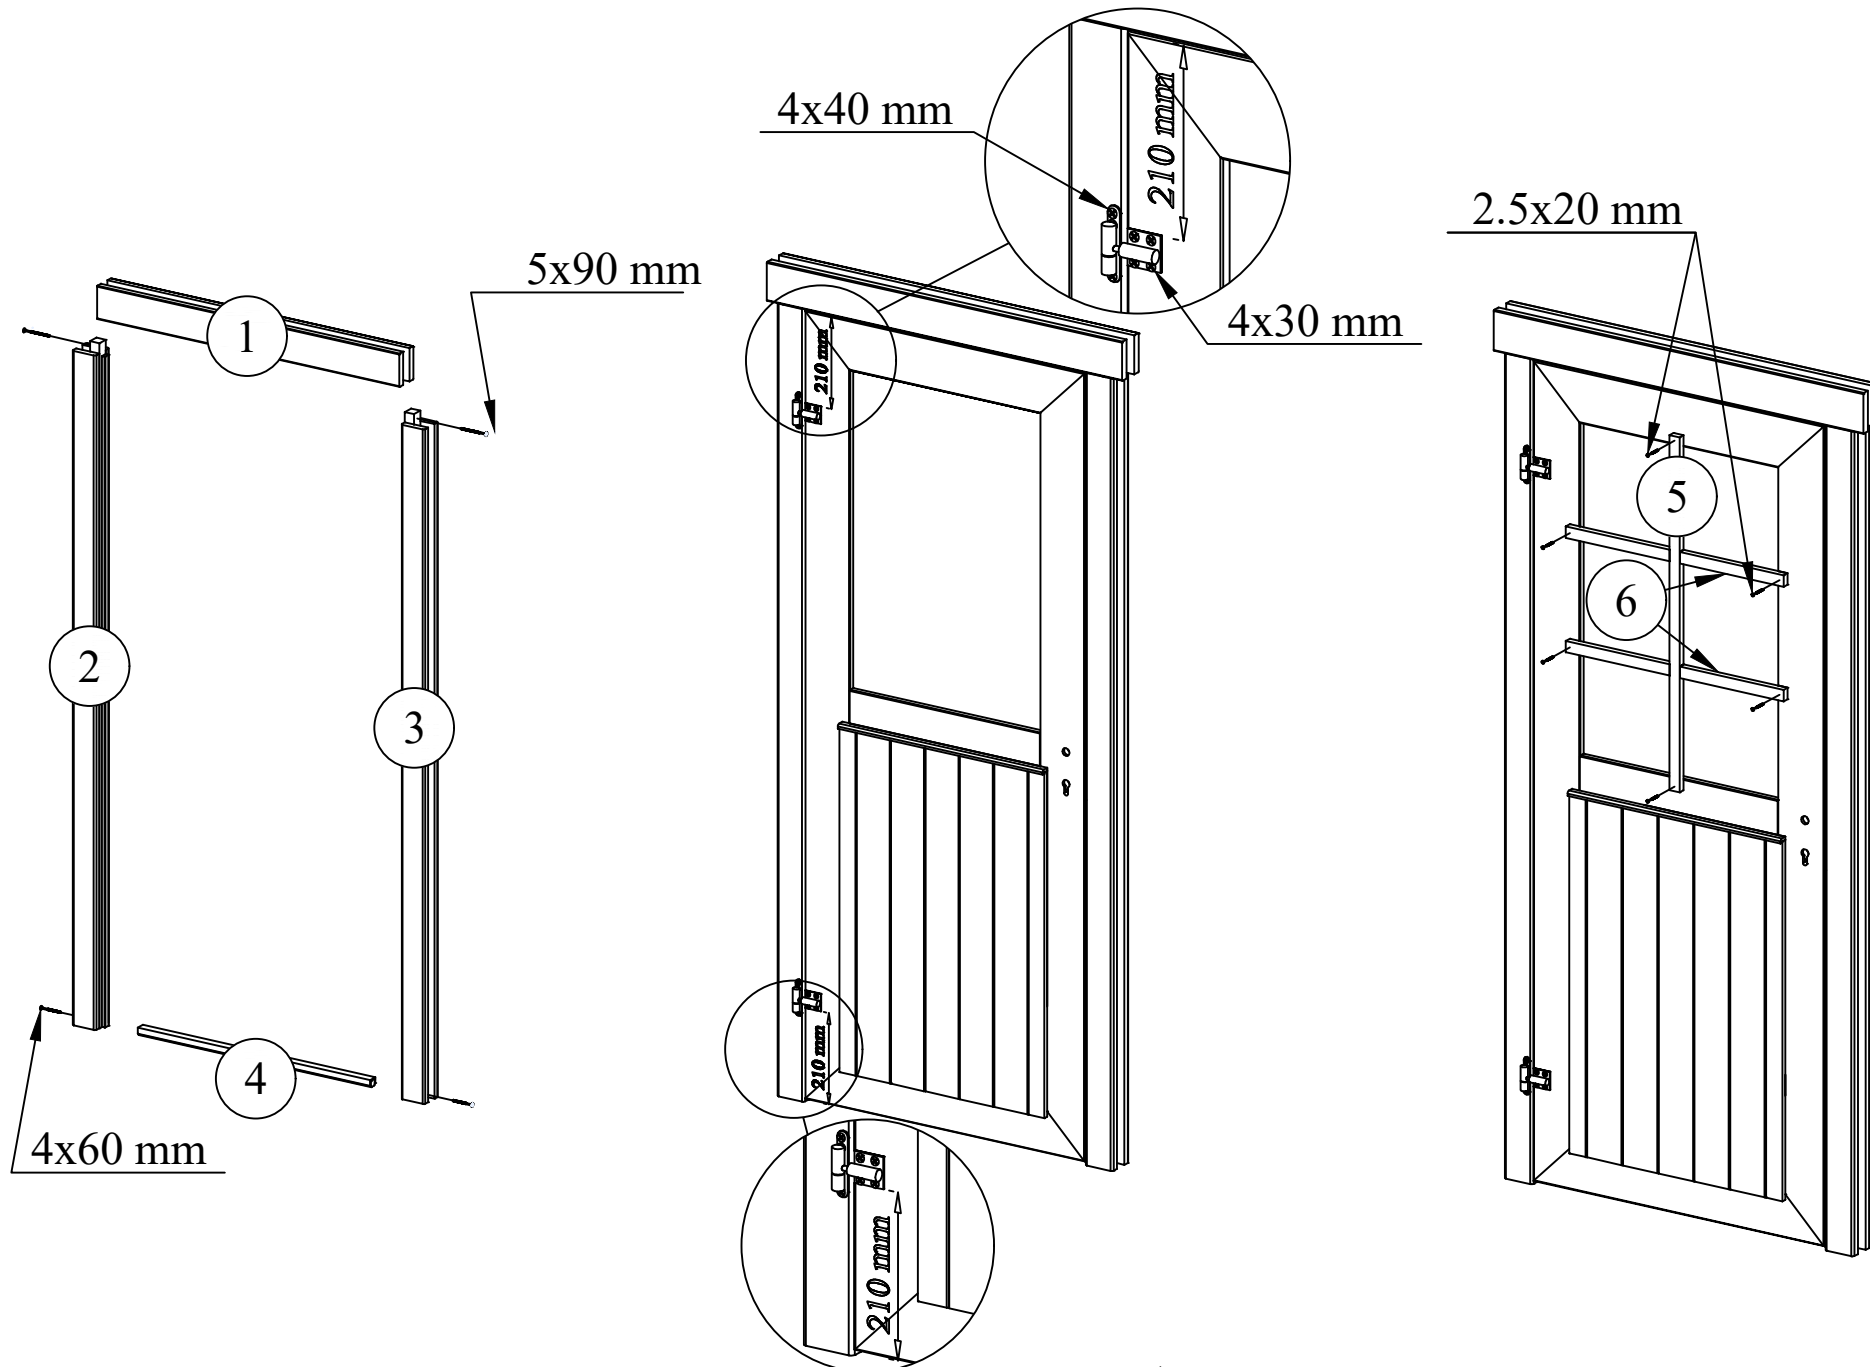

1	Upper door jamb - Türrahmen oben - Cadre de porte supérieur - Telaio superiore della porta - Bovendorpel - Ukse ülemine leng		1		2504
2	Left door jamb - Türrahmen links - Cadre de porte gauche - Telaio montante sinistro della porta - Linkerstijl deurframe - Ukse vasak leng		1		2020
3	Right door jamb - Türrahmen rechts - Cadre de porte droit - Telaio montante destro della porta - Rechterstijl deurframe - Ukse parem leng		1		2020
4	Connection strip - Deckleiste - Baguette de battement - Profilo verticale della porta - Stulplijst - kokkuvältsiliist		1	13x32	1968

01

04

02

05

03

06

Pos	13.11.2017	Piece list - Stückliste - Liste des pièces - Elementi - Stuklijst - Tükitalabel 775x1850 UK.2.056.SVV.MMX40 SGA+28	1/2	Q	P (mm)	L (mm)
	Glass size - Glasgröße - Taille de la vitre - Misura del vetro - Glas afmeting - Klaasi mõõt: 502x750 mm					
						
						 702x1793 mm
1	Upper door jamb - Türrahmen oben - Cadre de porte supérieur - Telaio superiore della porta - Bovendorpel - Ukse ülemine leng		1	78x100	912	
2	Left door jamb - Türrahmen links - Cadre de porte gauche - Telaio montante sinistro della porta - Linkerstijl deurframe - Ukse vasak leng		1	78x80	1850	
3	Right door jamb - Türrahmen rechts - Cadre de porte droit - Telaio montante destro della porta - Rechterstijl deurframe - Ukse parem leng		1	78x80	1850	
4	Doorstep - Swelle - Barre de seuil - Soglia della porta - Deurdorpel - Lävepak		1	19x30	702	
5	Georgian bars - Sprossen - Croisillons - La griglia georgiana - Raamverdeling - Petteliistud		1	15x25	784	
6	Georgian bars - Sprossen - Croisillons - La griglia georgiana - Raamverdeling - Petteliistud		2	15x25	536	