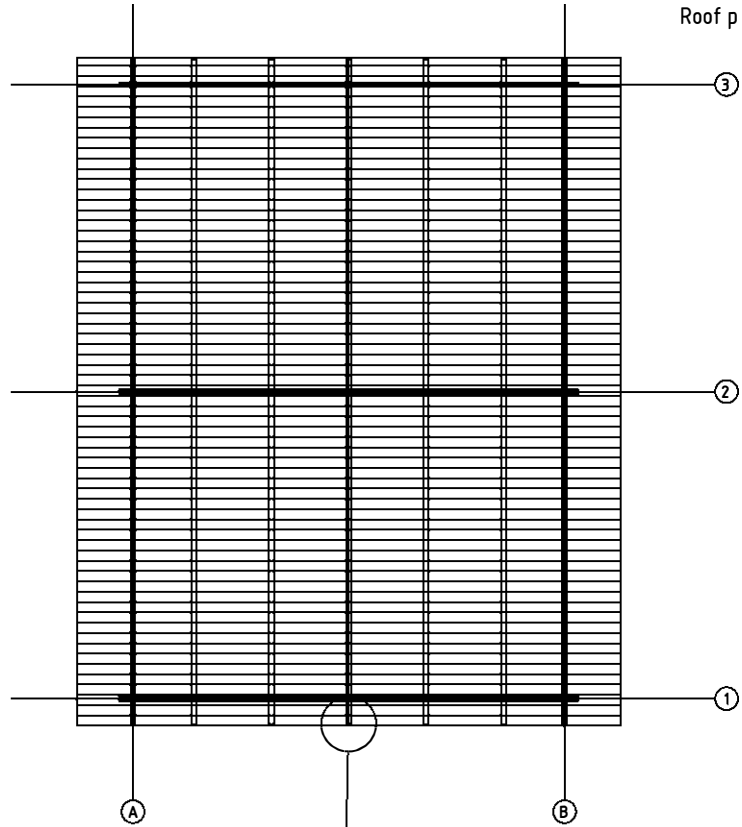

MODULARO™

WOODEN GARAGE RAUMA

3,8x5,4x2,74m

22-03-2022

Groundplan - Grundplan - Plan de masse - Planimetria - Plattegrond - Põhiplaan

Art.Nr. WC165101

Art.Nr. WC165101

Pos	05.12.2018 Piece list - Stückliste - Liste des pièces - Elementi - Stuklijst - Tükitalabel Art.Nr. WC165101	6/7	Q	P (mm)	L (mm)
001			60	40x114	800
008			2	40x114	490
009			18	40x114	4000
010			1	40x57	4015
011			1	40x57	800
012			8	40x114	4015
013			8	40x114	2217
014			2	40x114	5600
015			2	40x120	5800
016			1	40x57	5600
017			16	40x114	5600
W1-1 W2-1 W3-1			1 1 1		
A-PR1	Roof beam - Dachbalken - Panne de toit - Perlina del tetto - Gordingen / dakbalk - Pärilin 		5	44x140	5800
DB	Roof boards - Dachbretter - Voliges - Perlina per tetto - Dakhout - Katuselaud 		130	90x15	2500
DPL	Roofing felt fillet - Dachpappenleiste - Baguette de fixation du feutre bitumeux - Asse per fissaggio guaina bituminosa - Afdeklijst asfaltpapier - Katusepapiliist 		4	15x45	2550
DPP-1	Roofing felt (strip) - Dachpappe (bahnen) - Feutre bitumeux (bande) - Cartone catramato - Asfaltpapier (baan) - Katusepapp 		6		5900
TB-1	Gable moulding - Giebelleiste - Planche de rive - Finitura per frontale e retro del tetto - Gevellijst - Viilulaud 		4	15x45	2550
TB-2	Fascia board - Traufbrett - Bandeau de toit - Finitura lati tetto - Gevellijst - Räästalaud 		4	15x90	2900
DRV-1	Roof edge reinforcement - Dachrandverstärkung - Corniere de renfort de bord de toit - Rinforzo x tetto - Dakrand versterking - Räästatugevdus 		4	28x34	2900
KFS-1	Storm protection - Sturmleiste - Latte anti-tempete - Protezione anti vento - Stormverankering / beveiliging - Tormikinnitusliist 		4	22x45	2050
	Gable moulding - Giebelleiste - Planche de rive - Finitura per frontale e retro del tetto - Gevellijst - Viilulaud 		8	15x120	2550
HS8	Screw for gable segment - Schrauben für deckblatt - Vis pour fixation losange de finition - Viti x frontali tetto - Schroef voor gevelpunt segment - Kruvi 		4	3.5x35	