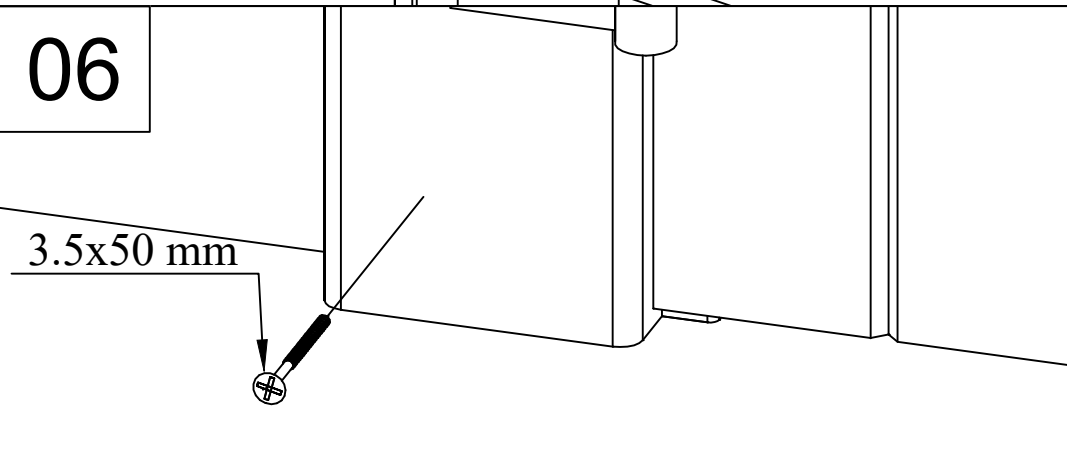

01

04

02

05

03

06

Pos	13.11.2017	Piece list - Stückliste - Liste des pièces - Elementi - Stuklijst - Tükitalabel 775x1850 UK.2.056.SVV.MMX40 SGA+28	1/2	Q	P (mm)	L (mm)
	Glass size - Glasgröße - Taille de la vitre - Misura del vetro - Glas afmeting - Klaasi mõõt: 502x750 mm					
						
						 702x1793 mm
1	Upper door jamb - Türrahmen oben - Cadre de porte supérieur - Telaio superiore della porta - Bovendorpel - Ukse ülemine leng		1	78x100	912	
2	Left door jamb - Türrahmen links - Cadre de porte gauche - Telaio montante sinistro della porta - Linkerstijl deurframe - Ukse vasak leng		1	78x80	1850	
3	Right door jamb - Türrahmen rechts - Cadre de porte droit - Telaio montante destro della porta - Rechterstijl deurframe - Ukse parem leng		1	78x80	1850	
4	Doorstep - Swelle - Barre de seuil - Soglia della porta - Deurdorpel - Lävepak		1	19x30	702	
5	Georgian bars - Sprossen - Croisillons - La griglia georgiana - Raamverdeling - Petteliistud		1	15x25	784	
6	Georgian bars - Sprossen - Croisillons - La griglia georgiana - Raamverdeling - Petteliistud		2	15x25	536	