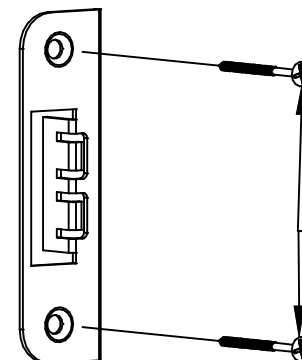

01

4x25 mm

04

4x25 mm

02

05

4.5x60 mm

03

06

3.5x50 mm