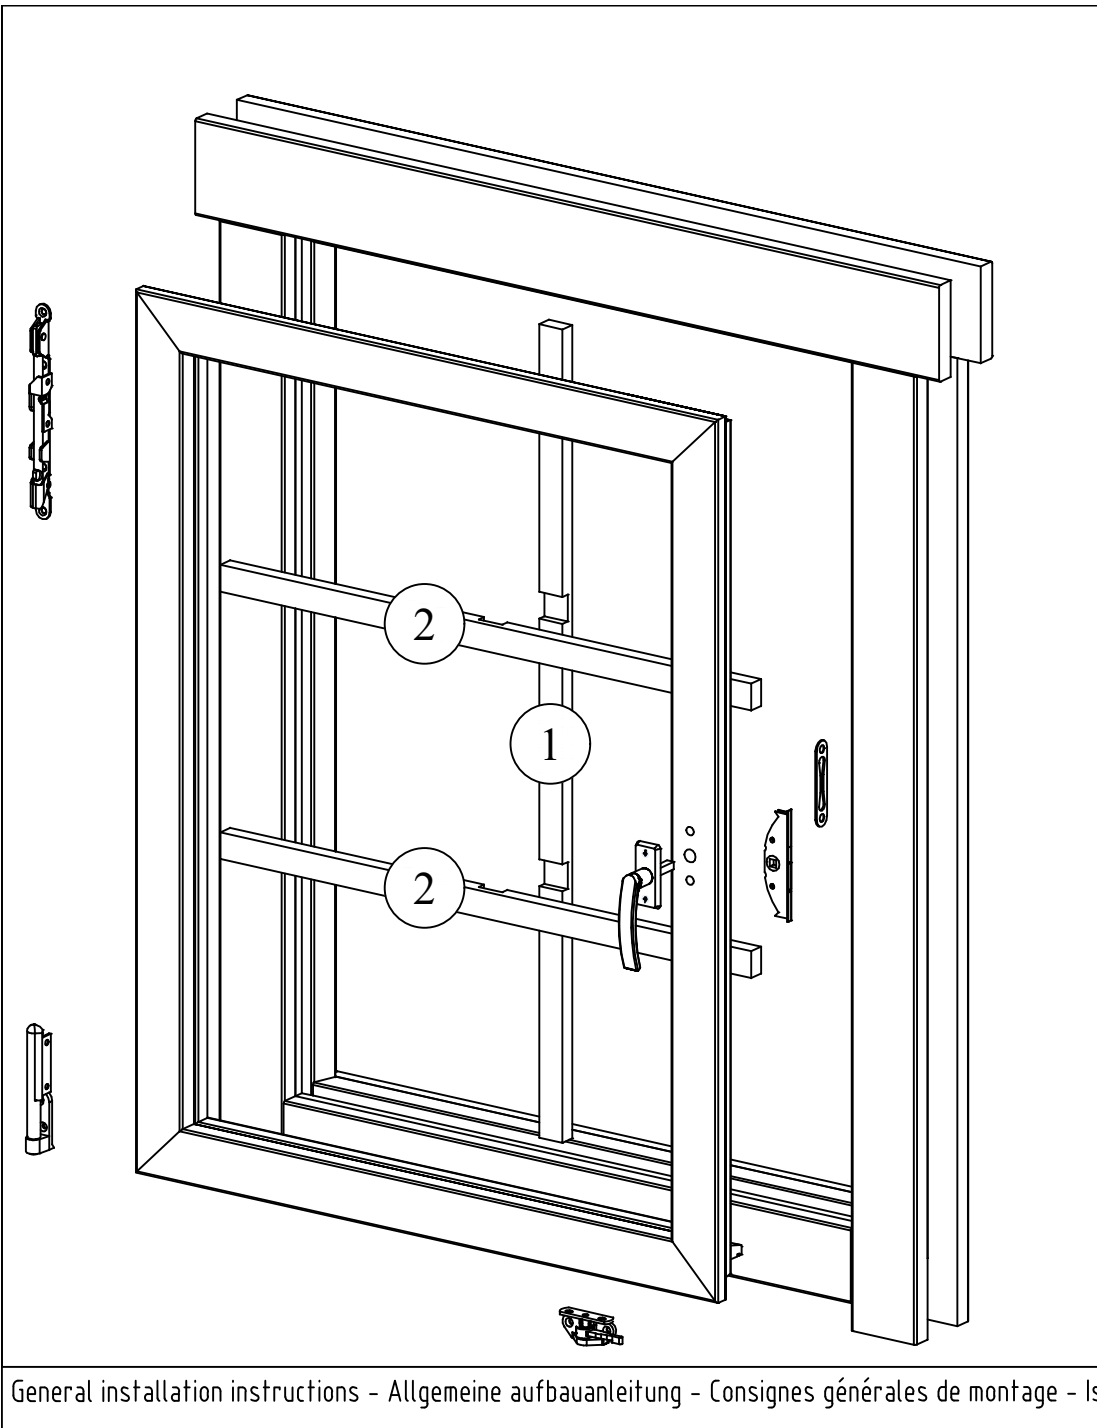

Pos	19.12.2017	Piece list - Stückliste - Liste des pièces - Elementi - Stuklijst - Tükitalabel 990x882 AK.1.106.SSV.j SGA	1/1	Q	P (mm)	L (mm)
		Glass size - Glasgröße - Taille de la vitre - Misura del vetro - Glas afmeting - Klaasi mõõt: 846x738 mm				890x782 mm
1	Georgian bars - Sprossen - Croisillons - La griglia georgiana - Raamverdeling - Petteliistud			1	15x25	880
2	Georgian bars - Sprossen - Croisillons - La griglia georgiana - Raamverdeling - Petteliistud			2	15x25	757
FS1	Window handle fittings - Fenstergriff - Poignée de fenetre - Maniglia c/ferramenta - Raamhendel -/grendel -/klink - Aknalink			1		
FSL	Window closer - Fenstergriff - Système de fermeture pour fenêtre - Raamslotje - Akna sulguri südamik			1		
FSA	Window closer striker - Gegenstück für Fenstergriff - Entrebâilleur de fenêtre - Raam sluitplaatje - Akna luku vastus			1		
NA1	Tilt & turn window set - Dreh-Kipp-Beschlag für Fenster - Ensemble de fenêtres oscillo-battantes - Insieme per il fermo dell'oscillazione del battente della finestra - Draaikiep raamsetje - Kald-pöördsuluse komplekt			1		
NA2	Tilt & turn window set - Dreh-Kipp-Beschlag für Fenster - Ensemble de fenêtres oscillo-battantes - Insieme per il fermo dell'oscillazione del battente della finestra - Draaikiep raamsetje - Kald-pöördsuluse komplekt			1		
NA3	Tilt & turn window set - Dreh-Kipp-Beschlag für Fenster - Ensemble de fenêtres oscillo-battantes - Insieme per il fermo dell'oscillazione del battente della finestra - Draaikiep raamsetje - Kald-pöördsuluse komplekt			1		
NA4	Tilt & turn window set - Dreh-Kipp-Beschlag für Fenster - Ensemble de fenêtres oscillo-battantes - Insieme per il fermo dell'oscillazione del battente della finestra - Draaikiep raamsetje - Kald-pöördsuluse komplekt			1		
NA5	Tilt & turn window set - Dreh-Kipp-Beschlag für Fenster - Ensemble de fenêtres oscillo-battantes - Insieme per il fermo dell'oscillazione del battente della finestra - Draaikiep raamsetje - Kald-pöördsuluse komplekt			1		
NA6	Tilt & turn window set - Dreh-Kipp-Beschlag für Fenster - Ensemble de fenêtres oscillo-battantes - Insieme per il fermo dell'oscillazione del battente della finestra - Draaikiep raamsetje - Kald-pöördsuluse komplekt			1		
FSP	Bolt for window handle fittings - Bolzen für fenstergriff beschlag - Vis pour fixation poignée de fenetre - Bullone x apertura manuale finestra - Schroef voor raamhendel - Akna käepideme polt			2		
HS1	Screw for georgian bars - Schraube für sprossen - Vis pour croisillons - Viti per unire la griglia georgiana della finestra - Schroeven voor raamverdeling - Kruvi akna petteliistule			6	2.5x20	
HS10	Screw for tilt & turn window set - Schraube für Dreh-Kipp-Beschlag - Vis pour système oscillo-battant - Schroeven voor draaikiepssetje - Kruvi kald-pöördsuluse komplektille			14	4x25	
HS6	Screw for window closer striker - Schraube für Gegenstück / Fenstergriff - Vis pour entrebâilleur de fenêtre - Schroef voor raam sluitplaatje - Kruvi akna luku vastusele			2	3.5x15	